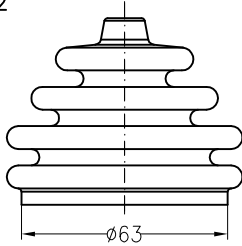

M024A (ø48 mm)

M024Z (ø61 mm)

für Meisterschalter M0, M0N, GM0N und SM0N

ST0-07

für Meisterschalter ST0

V040KE2

für Meisterschalter VCS0, CS1 mit Rosette 72x72 mm,
VCS0 mit Stulpenhalterring S0V041K für Meisterschalter mit Stulpenhalterring
CS1S und VCS0...SV041N für Meisterschalter VCS0 und VNS0
Rosette 96x96 mm

info@spobu.de

www.spobu.de

E 1/1	Gummi- und Lederstulpen, Schlauchbänder Rubber and leather boots, clamps	E 1/1 2011
--------------	--	-----------------------------

01.07.11

Spobu Ident.-Nr.	Typ	Bezeichnung	Description	EUR
<u>Gummistulpen: / rubber boots:</u>				
10316	M024A	Gummistulpe größter Durchmesser 48 mm	rubber boot	
12024	M024Z	Gummistulpe größter Durchmesser 61 mm	rubber boot	
28748	V040KE2	Gummistulpe für Rosette 72x72mm	rubber boot	
11426	V041K	Gummistulpe	rubber boot	
11960	V041N	Gummistulpe für Rosette 96x96 mm	rubber boot f. plate	
23220	V041N-UG	Gummistulpe	rubber boot	
16372	V041N-UGN	Gummistulpe	rubber boot	
13222	V041N-UGD	Gummistulpe	rubber boot	
	V041P	Gummistulpe ersetzt	rubber boot replaced	
18076	V041L	Lederstulpe mit Manschettenbuchse für Ø8 mm Griffstängel und Kabelbinder, passend für rosette 96x96 mm	leather boot with bush for 8 mm lever, clamp suitable for escutcheon plate 96x96 mm	
28414	V041L-12	Lederstulpe mit Manschettenbuchse für Ø12 mm Griffstängel und Kabelbinder, passend für rosette 96x96 mm	leather boot with bush for 12 mm lever, clamp suitable for escutcheon plate 96x96 mm	
12651	ST0-07	Gummistulpe ST0	rubber boot f. ST0	
13233	GG0	Gummistulpe für Schalter NS0-GG	rubber boot for NS0-GG	
18147	V184GG	Gummistulpe für Schalter NS2-GG	rubber boot for NS2-GG	
11700	V184K	Gummistulpe für Schalter NS2...	rubber boot for NS2..	