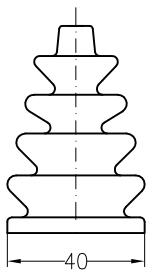

Spohn+Burkhardt

MAUERGASSE 5 • 89143 BLAUBEUREN GERMANY

Fon +49 7344 171-0

Fax +49 7344 171-99

info@spobu.de

www.spobu.de