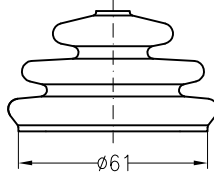

M024A (ø48 mm)

M024Z (ø61 mm)

für Meisterschalter M0, M0N, GM0N und SM0N

ST0-07

für Meisterschalter ST0

V040KE2

für Meisterschalter VCS0, CS1 mit Rosette 72x72 mm,
VCS0 mit Stulpenhalterring S0V041K für Meisterschalter mit Stulpenhalterring
CS1S und VCS0...SV041N für Meisterschalter VCS0 und VNS0
Rosette 96x96 mm

info@spobu.de

www.spobu.de

E 1/1	Gummi- und Lederstulpen, Schlauchbänder Rubber and leather boots, clamps	E 1/1 2011
--------------	--	-----------------------------

01.07.11

Spobu Ident.-Nr.	Typ	Bezeichnung	Description	EUR
<u>Gummistulpen: / rubber boots:</u>				
10316	M024A	Gummistulpe größter Durchmesser 48 mm	rubber boot	
12024	M024Z	Gummistulpe größter Durchmesser 61 mm	rubber boot	
28748	V040KE2	Gummistulpe für Rosette 72x72mm	rubber boot	
11426	V041K	Gummistulpe	rubber boot	
11960	V041N	Gummistulpe für Rosette 96x96 mm	rubber boot f. plate	
23220	V041N-UG	Gummistulpe	rubber boot	
16372	V041N-UGN	Gummistulpe	rubber boot	
13222	V041N-UGD	Gummistulpe	rubber boot	
	V041P	Gummistulpe ersetzt	rubber boot replaced	
18076	V041L	Lederstulpe mit Manschettenbuchse für Ø8 mm Griffstängel und Kabelbinder, passend für rosette 96x96 mm	leather boot with bush for 8 mm lever, clamp suitable for escutcheon plate 96x96 mm	
28414	V041L-12	Lederstulpe mit Manschettenbuchse für Ø12 mm Griffstängel und Kabelbinder, passend für rosette 96x96 mm	leather boot with bush for 12 mm lever, clamp suitable for escutcheon plate 96x96 mm	
12651	ST0-07	Gummistulpe ST0	rubber boot f. ST0	
13233	GG0	Gummistulpe für Schalter NS0-GG	rubber boot for NS0-GG	
18147	V184GG	Gummistulpe für Schalter NS2-GG	rubber boot for NS2-GG	
11700	V184K	Gummistulpe für Schalter NS2...	rubber boot for NS2..	