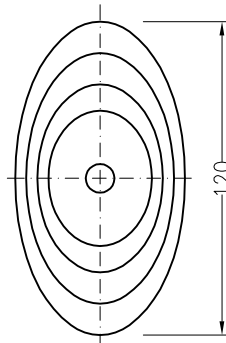

Spohn+Burkhardt

MAUERGASSE 5 • 89143 BLAUBEUREN GERMANY

Fon +49 7344 171-0

Fax +49 7344 171-99

info@spobu.de

www.spobu.de