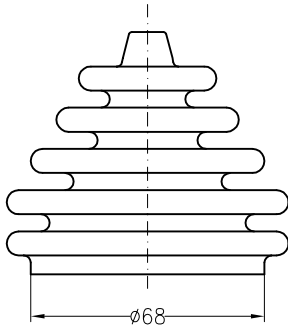

M024A (ø48 mm)

M024Z (ø61 mm)

für Meisterschalter M0, M0N, GM0N und SM0N

ST0-07

für Meisterschalter ST0

V040KE2

für Meisterschalter VCS0, CS1 mit Rosette 72x72 mm,
VCS0 mit Stulpenhalterring S0V041K für Meisterschalter mit Stulpenhalterring
CS1S und VCS0...SV041N für Meisterschalter VCS0 und VNS0
Rosette 96x96 mm

info@spobu.de

www.spobu.de

E 1/1	Gummi- und Lederstulpen, Schlauchbänder Rubber and leather boots, clamps	E 1/1 2011
--------------	--	-----------------------------

01.07.11

Spobu Ident.-Nr.	Typ	Bezeichnung	Description	EUR
<u>Gummistulpen: / rubber boots:</u>				
10316	M024A	Gummistulpe größter Durchmesser 48 mm	rubber boot	
12024	M024Z	Gummistulpe größter Durchmesser 61 mm	rubber boot	
28748	V040KE2	Gummistulpe für Rosette 72x72mm	rubber boot	
11426	V041K	Gummistulpe	rubber boot	
11960	V041N	Gummistulpe für Rosette 96x96 mm	rubber boot f. plate	
23220	V041N-UG	Gummistulpe	rubber boot	
16372	V041N-UGN	Gummistulpe	rubber boot	
13222	V041N-UGD	Gummistulpe	rubber boot	
	V041P	Gummistulpe ersetzt	rubber boot replaced	
18076	V041L	Lederstulpe mit Manschettenbuchse für Ø8 mm Griffstängel und Kabelbinder, passend für rosette 96x96 mm	leather boot with bush for 8 mm lever, clamp suitable for escutcheon plate 96x96 mm	
28414	V041L-12	Lederstulpe mit Manschettenbuchse für Ø12 mm Griffstängel und Kabelbinder, passend für rosette 96x96 mm	leather boot with bush for 12 mm lever, clamp suitable for escutcheon plate 96x96 mm	
12651	ST0-07	Gummistulpe ST0	rubber boot f. ST0	
13233	GG0	Gummistulpe für Schalter NS0-GG	rubber boot for NS0-GG	
18147	V184GG	Gummistulpe für Schalter NS2-GG	rubber boot for NS2-GG	
11700	V184K	Gummistulpe für Schalter NS2...	rubber boot for NS2..	