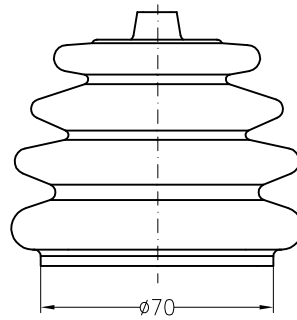

M024A (ø48 mm)

M024Z (ø61 mm)

für Meisterschalter M0, M0N, GM0N und SM0N

ST0-07

für Meisterschalter ST0

V040KE2

für Meisterschalter VCS0, CS1 mit Rosette 72x72 mm,
VCS0 mit Stulpenhalterring S0V041K für Meisterschalter mit Stulpenhalterring
CS1S und VCS0...SV041N für Meisterschalter VCS0 und VNS0
Rosette 96x96 mm

info@spobu.de

www.spobu.de

E 1/1	Gummi- und Lederstulpen, Schlauchbänder Rubber and leather boots, clamps	E 1/1 2011
--------------	--	-----------------------------

01.07.11

Spobu Ident.-Nr.	Typ	Bezeichnung	Description	EUR
<u>Gummistulpen: / rubber boots:</u>				
10316	M024A	Gummistulpe größter Durchmesser 48 mm	rubber boot	
12024	M024Z	Gummistulpe größter Durchmesser 61 mm	rubber boot	
28748	V040KE2	Gummistulpe für Rosette 72x72mm	rubber boot	
11426	V041K	Gummistulpe	rubber boot	
11960	V041N	Gummistulpe für Rosette 96x96 mm	rubber boot f. plate	
23220	V041N-UG	Gummistulpe	rubber boot	
16372	V041N-UGN	Gummistulpe	rubber boot	
13222	V041N-UGD	Gummistulpe	rubber boot	
	V041P	Gummistulpe ersetzt	rubber boot replaced	
18076	V041L	Lederstulpe mit Manschettenbuchse für Ø8 mm Griffstängel und Kabelbinder, passend für rosette 96x96 mm	leather boot with bush for 8 mm lever, clamp suitable for escutcheon plate 96x96 mm	
28414	V041L-12	Lederstulpe mit Manschettenbuchse für Ø12 mm Griffstängel und Kabelbinder, passend für rosette 96x96 mm	leather boot with bush for 12 mm lever, clamp suitable for escutcheon plate 96x96 mm	
12651	ST0-07	Gummistulpe ST0	rubber boot f. ST0	
13233	GG0	Gummistulpe für Schalter NS0-GG	rubber boot for NS0-GG	
18147	V184GG	Gummistulpe für Schalter NS2-GG	rubber boot for NS2-GG	
11700	V184K	Gummistulpe für Schalter NS2...	rubber boot for NS2..	