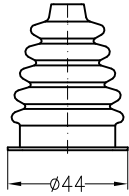

M024A (ø48 mm)

M024Z (ø61 mm)

für Meisterschalter M0, M0N, GM0N und SM0N

ST0-07

für Meisterschalter ST0

V040KE2

für Meisterschalter VCS0, CS1 mit Rosette 72x72 mm,
VCS0 mit Stulpenhalterring S0V041K für Meisterschalter mit Stulpenhalterring
CS1S und VCS0...SV041N für Meisterschalter VCS0 und VNS0
Rosette 96x96 mm

info@spobu.de

www.spobu.de

E 1/1	Gummi- und Lederstulpen, Schlauchbänder Rubber and leather boots, clamps	E 1/1 2011
--------------	--	-----------------------------

01.07.11

Spobu Ident.-Nr.	Typ	Bezeichnung	Description	EUR
<u>Gummistulpen: / rubber boots:</u>				
10316	M024A	Gummistulpe größter Durchmesser 48 mm	rubber boot	
12024	M024Z	Gummistulpe größter Durchmesser 61 mm	rubber boot	
28748	V040KE2	Gummistulpe für Rosette 72x72mm	rubber boot	
11426	V041K	Gummistulpe	rubber boot	
11960	V041N	Gummistulpe für Rosette 96x96 mm	rubber boot f. plate	
23220	V041N-UG	Gummistulpe	rubber boot	
16372	V041N-UGN	Gummistulpe	rubber boot	
13222	V041N-UGD	Gummistulpe	rubber boot	
	V041P	Gummistulpe ersetzt	rubber boot replaced	
18076	V041L	Lederstulpe mit Manschettenbuchse für Ø8 mm Griffstängel und Kabelbinder, passend für rosette 96x96 mm	leather boot with bush for 8 mm lever, clamp suitable for escutcheon plate 96x96 mm	
28414	V041L-12	Lederstulpe mit Manschettenbuchse für Ø12 mm Griffstängel und Kabelbinder, passend für rosette 96x96 mm	leather boot with bush for 12 mm lever, clamp suitable for escutcheon plate 96x96 mm	
12651	ST0-07	Gummistulpe ST0	rubber boot f. ST0	
13233	GG0	Gummistulpe für Schalter NS0-GG	rubber boot for NS0-GG	
18147	V184GG	Gummistulpe für Schalter NS2-GG	rubber boot for NS2-GG	
11700	V184K	Gummistulpe für Schalter NS2...	rubber boot for NS2..	