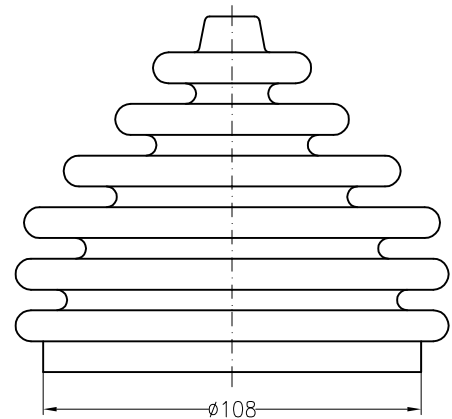

GG0 für Meisterschalter NS0-GG

V184GG für Meisterschalter NS2-GG

V184K für Meisterschalter NS2, VNS2