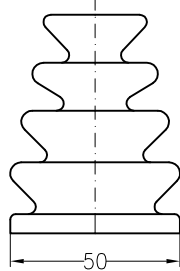

Spohn+Burkhardt

MAUERGASSE 5 • 89143 BLAUBEUREN GERMANY

Fon +49 7344 171-0

Fax +49 7344 171-99

info@spobu.de

www.spobu.de