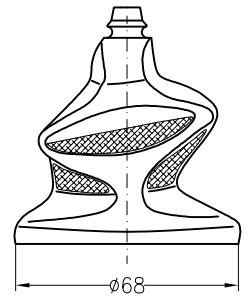

V041L Lederstulpe

GG0 für Meisterschalter NS0-GG

V184GG für Meisterschalter NS2-GG

V184K für Meisterschalter NS2, VNS2