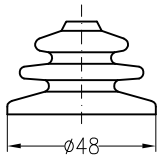

M024A (ø48 mm)

M024Z (ø61 mm)

für Meisterschalter M0, M0N, GM0N und SM0N

ST0-07

für Meisterschalter ST0

V040KE2

für Meisterschalter VCS0, CS1 mit Rosette 72x72 mm,
VCS0 mit Stulpenhalterring S0V041K für Meisterschalter mit Stulpenhalterring
CS1S und VCS0...SV041N für Meisterschalter VCS0 und VNS0
Rosette 96x96 mm

info@spobu.de

www.spobu.de

E 1/1	Gummi- und Lederstulpen, Schlauchbänder Rubber and leather boots, clamps	E 1/1 2011
--------------	--	-----------------------------

01.07.11

Spobu Ident.-Nr.	Typ	Bezeichnung	Description	EUR
<u>Gummistulpen: / rubber boots:</u>				
10316	M024A	Gummistulpe größter Durchmesser 48 mm	rubber boot	
12024	M024Z	Gummistulpe größter Durchmesser 61 mm	rubber boot	
28748	V040KE2	Gummistulpe für Rosette 72x72mm	rubber boot	
11426	V041K	Gummistulpe	rubber boot	
11960	V041N	Gummistulpe für Rosette 96x96 mm	rubber boot f. plate	
23220	V041N-UG	Gummistulpe	rubber boot	
16372	V041N-UGN	Gummistulpe	rubber boot	
13222	V041N-UGD	Gummistulpe	rubber boot	
	V041P	Gummistulpe ersetzt	rubber boot replaced	
18076	V041L	Lederstulpe mit Manschettenbuchse für Ø8 mm Griffstängel und Kabelbinder, passend für rosette 96x96 mm	leather boot with bush for 8 mm lever, clamp suitable for escutcheon plate 96x96 mm	
28414	V041L-12	Lederstulpe mit Manschettenbuchse für Ø12 mm Griffstängel und Kabelbinder, passend für rosette 96x96 mm	leather boot with bush for 12 mm lever, clamp suitable for escutcheon plate 96x96 mm	
12651	ST0-07	Gummistulpe ST0	rubber boot f. ST0	
13233	GG0	Gummistulpe für Schalter NS0-GG	rubber boot for NS0-GG	
18147	V184GG	Gummistulpe für Schalter NS2-GG	rubber boot for NS2-GG	
11700	V184K	Gummistulpe für Schalter NS2...	rubber boot for NS2..	