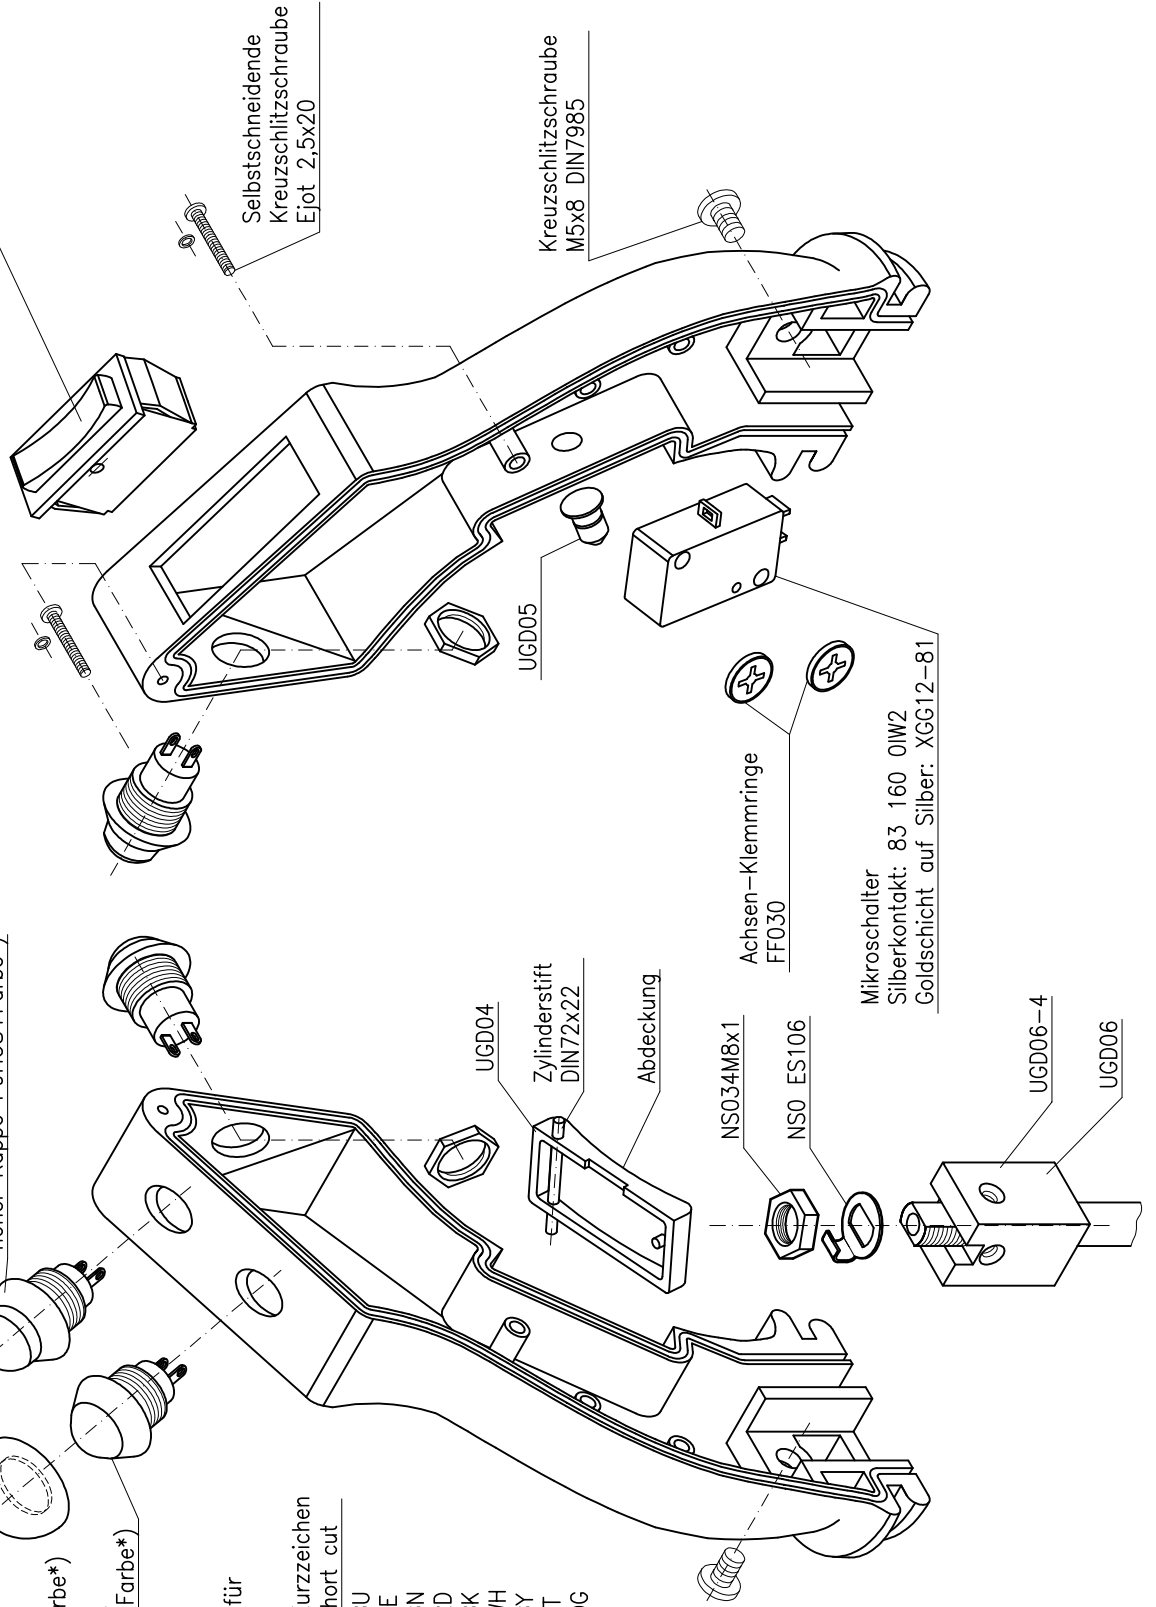

Wipptaste	I-0-I	T1522VLAAB	Kontaktmaterial: Goldschicht auf Silber
Wipptaste	I-0-I	T1522VLAAB	Kontaktmaterial: Silber
Wippschalter	0-1	1833 1102	Kontaktmaterial: Silber
Wipptaste	0-1	1833 3402	Kontaktmaterial: Silber
Wippschalter	I-0-I	T1520WLAAB	Kontaktmaterial: Silber
Wippe	I-0-I	T1521VLAAB	Kontaktmaterial: Silber

Schutzkappe RBH aus Silikon
für Drucktaste P9H-

Drucktaste 1S mit
hoher Kappe P9H+Farbe*)

Drucktaste 1S, 10 mit
hoher Kappe P9H0S+Farbe*)

Schutzkappe RBF aus Silikon
für Drucktaste P9F-

Drucktaste 1S mit
flacher Kappe P9F+Farbe*)

Drucktaste 1S, 10 mit
flacher Kappe P9F0S+Farbe*)

*) Bitte Kurzzeichen für
Farbe angeben:

+Farbe colour	Kurzzeichen short cut
blau (blue)	BU
gelb (yellow)	YE
grün (green)	GN
rot (red)	RD
schwarz (black)	BK
weiß (white)	WH
grau (grey)	GY
violett (violet)	VT
orange (orange)	OG

Spohn + Burkhardt

MAUERGASSE 5 • 89143 BLAUBEUREN GERMANY

Fon +49 7344 171-0

Fax +49 7344 171-99

info@spobu.de

www.spobu.de