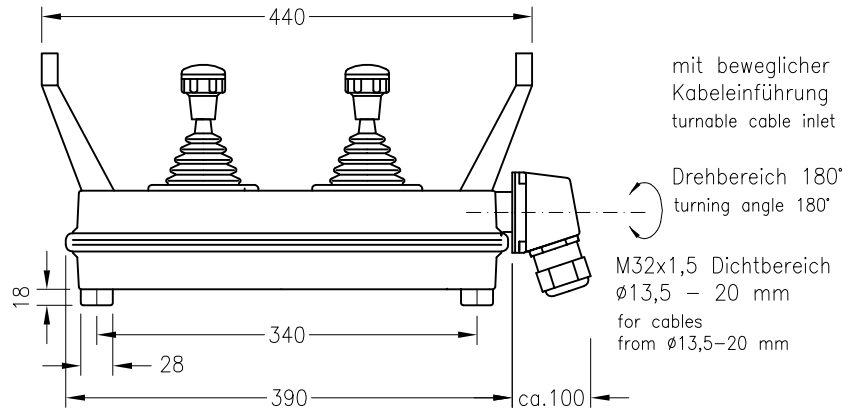

Typ TC011

type

Material: PA66 gelb

material: PA66 yellow

Einbaumöglichkeiten:

2 Verbundmeisterschalter VCS0
 mit Rastung oder Selbstrückgang
 1-0-1 bis 6-0-6 Stellungen
 + Schloß-Schlagtaste, Normaltaste,
 Meldelampe. (insges. 8 Einheiten)
 Schaltungen nach S 40/4

Installations:

2 two-axis controllers VCS0
 with stayput or spring return
 1-0-1 or 6-0-6 positions
 + emergency push button with key, pushbuttons,
 lamps (up to 8 units)
 circuit see S 40/4

belegbare Fläche 315x125 mm
 lichte Tiefe 75 mm
 Deckel glatt

usable dimensions 315x125 mm
 depth 75 mm

Spohn+Burkhardt

MAUERGASSE 5 • 89143 BLAUBEUREN GERMANY

Fon +49 7344 171-0

Fax +49 7344 171-99

info@spobu.de

www.spobu.de