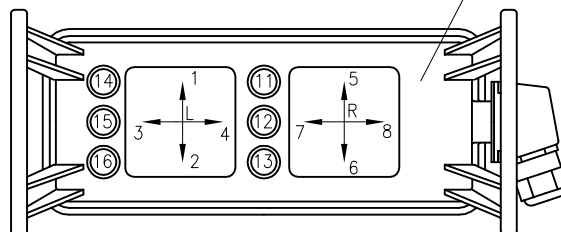

Typ TC011

type

Material: PA66 gelb

material: PA66 yellow

Einbaumöglichkeiten:

2 Verbundmeisterschalter VCS0
 mit Rastung oder Selbstrückgang
 1-0-1 bis 6-0-6 Stellungen
 + Schloß-Schlagtaste, Normaltaste,
 Meldelampe. (insges. 8 Einheiten)
 Schaltungen nach S 40/4

Installations:

2 two-axis controllers VCS0
 with stayput or spring return
 1-0-1 or 6-0-6 positions
 + emergency push button with key, pushbuttons,
 lamps (up to 8 units)
 circuit see S 40/4

belegbare Fläche 315x125 mm
 lichte Tiefe 75 mm
 Deckel glatt

usable dimensions 315x125 mm
 depth 75 mm

Spohn+Burkhardt

MAUERGASSE 5 • 89143 BLAUBEUREN GERMANY

Fon +49 7344 171-0

Fax +49 7344 171-99

info@spobu.de

www.spobu.de