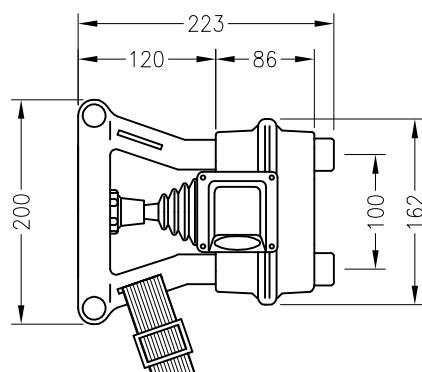

Typ TC011

type

Material: PA66 gelb

material: PA66 yellow

Einbaumöglichkeiten:

2 Verbundmeisterschalter VCS0
 mit Rastung oder Selbstrückgang
 1-0-1 bis 6-0-6 Stellungen
 + Schloß-Schlagtaste, Normaltaste,
 Meldelampe. (insges. 8 Einheiten)
 Schaltungen nach S 40/4

Installations:

2 two-axis controllers VCS0
 with stayput or spring return
 1-0-1 or 6-0-6 positions
 + emergency push button with key, pushbuttons,
 lamps (up to 8 units)
 circuit see S 40/4

belegbare Fläche 315x125 mm
 lichte Tiefe 75 mm
 Deckel glatt

usable dimensions 315x125 mm
 depth 75 mm

Spohn+Burkhardt

MAUERGASSE 5 • 89143 BLAUBEUREN GERMANY

Fon +49 7344 171-0

Fax +49 7344 171-99

info@spobu.de

www.spobu.de