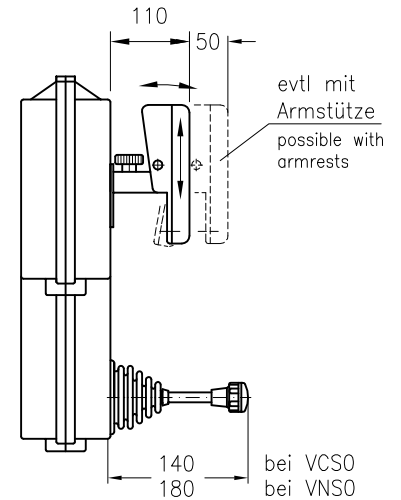

Ausgesparte Iso-Pulte IP54,  
nur in grau lieferbar  
only grey

NS0PU-  
rechts  
right

NS0PN-  
links  
left

auf Wunsch andere oder  
ohne Befestigungsbohrungen  
on request other or without  
fixing holes

Blickrichtung  
view direction

je Hälfte max. 12 Befehlsgeräte  $\varnothing 22,5$  mm  
max. 12 buttons each console

Rechteckige Iso-Pulte IP54  
normal grau, auf Wunsch gelb oder schwarz antistatisch.  
rectangular fiberglass console IP 54  
normally grey, on request yellow or black surface  $<10^9 \Omega$

NS0PKU-  
rechts  
right

NS0PKN-  
links  
left

auf Wunsch andere oder  
ohne Befestigungsbohrungen  
on request other or without  
fixing holes

Scharnier  
hinge  
Blickrichtung  
view direction

Einbauflächen glatt, ohne Rippen  
je Hälfte max. 18 Befehlsgeräte  $\varnothing 22,5$  mm  
plane surface, without ribs  
each console max. 18 buttons  $\varnothing 22,5$  mm