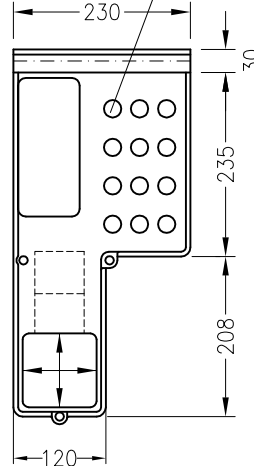

Ausgesparte Iso-Pulte IP54,  
nur in grau lieferbar  
only grey

NS0PU-  
rechts  
right

NS0PN-  
links  
left

auf Wunsch andere oder  
ohne Befestigungsbohrungen  
on request other or without  
fixing holes

Blickrichtung  
view direction

je Hälfte max. 12 Befehlsgeräte  $\varnothing 22,5$  mm  
max. 12 buttons each console

Rechteckige Iso-Pulte IP54  
normal grau, auf Wunsch gelb oder schwarz antistatisch.  
rectangular fiberglass console IP 54  
normally grey, on request yellow or black surface  $<10^9 \Omega$

NS0PKU-  
rechts  
right

NS0PKN-  
links  
left

auf Wunsch andere oder  
ohne Befestigungsbohrungen  
on request other or without  
fixing holes

Scharnier  
hinge  
Blickrichtung  
view direction

Einbauflächen glatt, ohne Rippen  
je Hälfte max. 18 Befehlsgeräte  $\varnothing 22,5$  mm  
plane surface, without ribs  
each console max. 18 buttons  $\varnothing 22,5$  mm