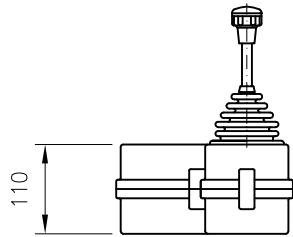

Ausgesparte Iso-Pulte IP54,  
nur in grau lieferbar  
only grey

NS0PU-  
rechts  
right

NS0PN-  
links  
left

auf Wunsch andere oder  
ohne Befestigungsbohrungen  
on request other or without  
fixing holes

Blickrichtung  
view direction

je Hälfte max. 12 Befehlsgeräte  $\varnothing 22,5$  mm  
max. 12 buttons each console

Rechteckige Iso-Pulte IP54  
normal grau, auf Wunsch gelb oder schwarz antistatisch.  
rectangular fiberglass console IP 54  
normally grey, on request yellow or black surface  $<10^9 \Omega$