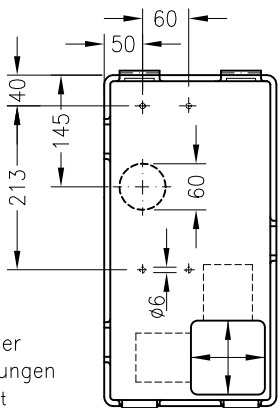

Blickrichtung  
view direction

je Hälfte max. 12 Befehlsgeräte  $\varnothing 22,5$  mm  
max. 12 buttons each console

Rechteckige Iso-Pulte IP54  
normal grau, auf Wunsch gelb oder schwarz antistatisch.  
rectangular fiberglass console IP 54  
normally grey, on request yellow or black surface  $<10^9 \Omega$

NS0PKU-  
rechts  
right

NS0PKN-  
links  
left

auf Wunsch andere oder  
ohne Befestigungsbohrungen  
on request other or without  
fixing holes

Scharnier  
hinge  
Blickrichtung  
view direction

Einbauflächen glatt, ohne Rippen  
je Hälfte max. 18 Befehlsgeräte  $\varnothing 22,5$  mm  
plane surface, without ribs  
each console max. 18 buttons  $\varnothing 22,5$  mm