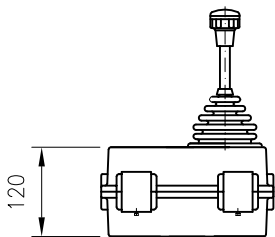

Ausgesparte Iso-Pulte IP54,  
nur in grau lieferbar  
only grey

NS0PU-  
rechts  
right

NS0PN-  
links  
left

auf Wunsch andere oder  
ohne Befestigungsbohrungen  
on request other or without  
fixing holes

Blickrichtung  
view direction

je Hälfte max. 12 Befehlsgeräte  $\varnothing 22,5$  mm  
max. 12 buttons each console

Rechteckige Iso-Pulte IP54  
normal grau, auf Wunsch gelb oder schwarz antistatisch.  
rectangular fiberglass console IP 54  
normally grey, on request yellow or black surface  $<10^9 \Omega$

NS0PKU-  
rechts  
right

NS0PKN-  
links  
left

auf Wunsch andere oder  
ohne Befestigungsbohrungen  
on request other or without  
fixing holes

Scharnier  
hinge  
Blickrichtung  
view direction

Einbauflächen glatt, ohne Rippen  
je Hälfte max. 18 Befehlsgeräte  $\varnothing 22,5$  mm  
plane surface, without ribs  
each console max. 18 buttons  $\varnothing 22,5$  mm