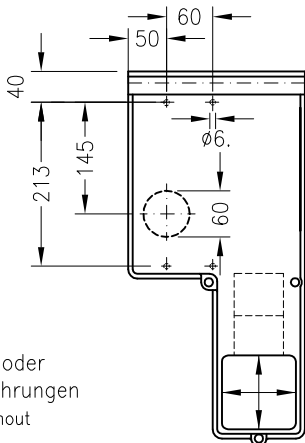

Ausgesparte Iso-Pulte IP54,  
nur in grau lieferbar  
only grey

NS0PU-  
rechts  
right

NS0PN-  
links  
left

auf Wunsch andere oder  
ohne Befestigungsbohrungen  
on request other or without  
fixing holes

Blickrichtung  
view direction

je Hälfte max. 12 Befehlsgeräte  $\varnothing 22,5$  mm  
max. 12 buttons each console

Rechteckige Iso-Pulte IP54  
normal grau, auf Wunsch gelb oder schwarz antistatisch.  
rectangular fiberglass console IP 54  
normally grey, on request yellow or black surface  $<10^9 \Omega$

NS0PKU-  
rechts  
right

NS0PKN-  
links  
left

auf Wunsch andere oder  
ohne Befestigungsbohrungen  
on request other or without  
fixing holes

Scharnier  
hinge  
Blickrichtung  
view direction

Einbauflächen glatt, ohne Rippen  
je Hälfte max. 18 Befehlsgeräte  $\varnothing 22,5$  mm  
plane surface, without ribs  
each console max. 18 buttons  $\varnothing 22,5$  mm