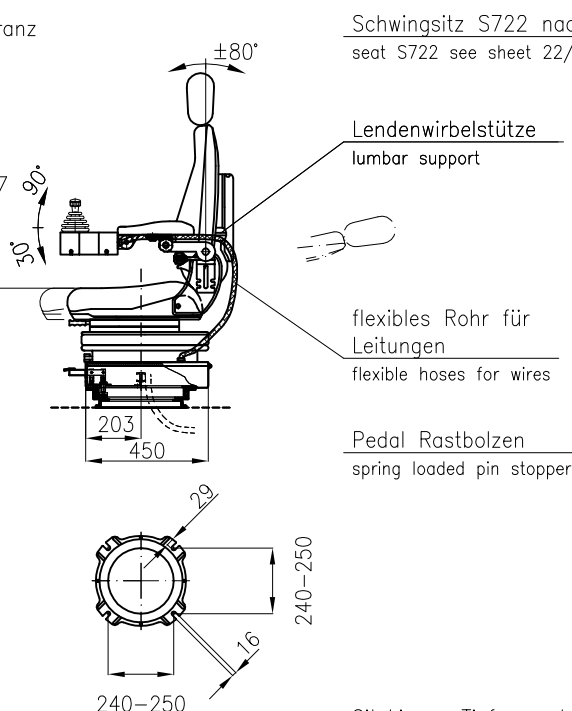

FSAL
Stationär
stationarySitzhöhenverstellung
height adjustmentHebel für die horizontale
Sitzverstellung
lever for horizontal
seat adjustment**Standardfarbe: schwarz**
standard paint: blackSchwingsitz S722 nach 22/4F
seat S722 see sheet 22/4FLendenwirbelstütze
lumbar supportflexibles Rohr für
Leitungen
flexible hoses for wiresRückenlehnenverstellung
backrest adjustmentKopfstütze auf Wunsch
headrest on requestSitzplattenneigung 3-11°
angle adjustment of seat plate
3-11°Gewichtseinstellung
weight adjustment**FSALDS**
Drehbar mit Drehscheibe
rotary with turning discSitzhöhenverstellung
height adjustment**Standardfarbe: schwarz**
standard paint: blackSchwingsitz S722 nach 22/4F
seat S722 see sheet 22/4FLendenwirbelstütze
lumbar supportflexibles Rohr für
Leitungen
flexible hoses for wiresDreheinrichtung
mit Arretierung
rotation system with stopKopfstütze auf Wunsch
headrest on requestSitzplattenneigung 3-11°
angle adjustment of seat plate
3-11°Gewichtseinstellung
weight adjustment**FSALD**
Drehbar mit Kugeldrehkranz
rotary with ball bearingSitzhöhenverstellung
height adjustment**Standardfarbe: schwarz**
standard paint: blackSchwingsitz S722 nach 22/4F
seat S722 see sheet 22/4FLendenwirbelstütze
lumbar supportflexibles Rohr für
Leitungen
flexible hoses for wiresPedal Rastbolzen
spring loaded pin stopperSitzkissen Tiefenverstellung
seat cushion adjustm.Kopfstütze auf Wunsch
headrest on requestSitzplattenneigung 3-11°
angle adjustment of seat plate
3-11°Gewichtseinstellung
weight adjustmentAndere Größe auf Wunsch
other dimensions on request