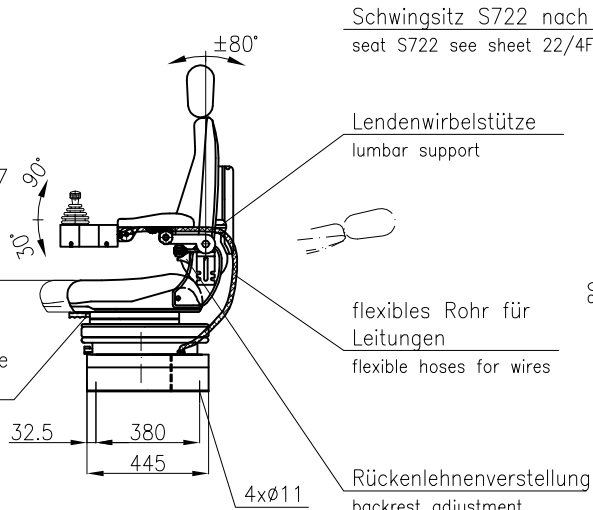

FSAL
Stationär
stationarySitzhöhenverstellung
height adjustmentHebel für die horizontale
Sitzverstellung
lever for horizontal
seat adjustment**Standardfarbe: schwarz**
standard paint: blackSchwingsitz S722 nach 22/4F
seat S722 see sheet 22/4FLendenwirbelstütze
lumbar supportflexibles Rohr für
Leitungen
flexible hoses for wiresRückenlehnenverstellung
backrest adjustmentKopfstütze auf Wunsch
headrest on requestSitzplattenneigung 3-11°
angle adjustment of seat plate
3-11°Gewichtseinstellung
weight adjustment**FSALDS**
Drehbar mit Drehscheibe
rotary with turning discSitzhöhenverstellung
height adjustment**Standardfarbe: schwarz**
standard paint: blackSchwingsitz S722 nach 22/4F
seat S722 see sheet 22/4FLendenwirbelstütze
lumbar supportflexibles Rohr für
Leitungen
flexible hoses for wiresDreheinrichtung
mit Arretierung
rotation system with stopKopfstütze auf Wunsch
headrest on requestSitzplattenneigung 3-11°
angle adjustment of seat plate
3-11°Gewichtseinstellung
weight adjustment**FSALD**
Drehbar mit Kugeldrehkranz
rotary with ball bearingSitzhöhenverstellung
height adjustment**Standardfarbe: schwarz**
standard paint: blackSchwingsitz S722 nach 22/4F
seat S722 see sheet 22/4FLendenwirbelstütze
lumbar supportflexibles Rohr für
Leitungen
flexible hoses for wiresPedal Rastbolzen
spring loaded pin stopperSitzkissen Tiefenverstellung
seat cushion adjustm.Kopfstütze auf Wunsch
headrest on requestSitzplattenneigung 3-11°
angle adjustment of seat plate
3-11°Gewichtseinstellung
weight adjustmentAndere Größe auf Wunsch
other dimensions on request