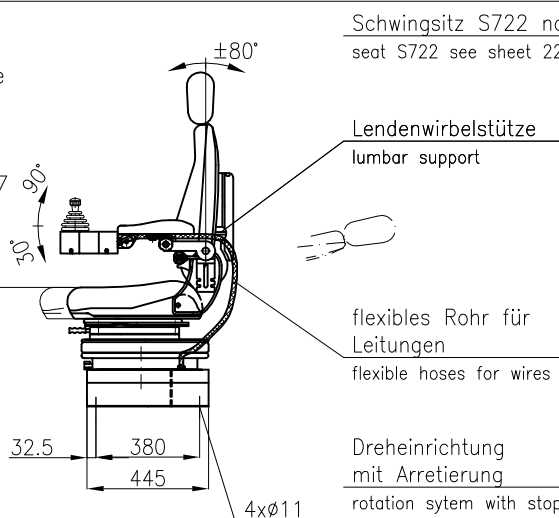

FSAL
Stationär
stationarySitzhöhenverstellung
height adjustmentHebel für die horizontale
Sitzverstellung
lever for horizontal
seat adjustment**Standardfarbe: schwarz**
standard paint: blackSchwingsitz S722 nach 22/4F
seat S722 see sheet 22/4FLendenwirbelstütze
lumbar supportflexibles Rohr für
Leitungen
flexible hoses for wiresRückenlehnenverstellung
backrest adjustmentKopfstütze auf Wunsch
headrest on requestSitzplattenneigung 3-11°
angle adjustment of seat plate
3-11°Gewichtseinstellung
weight adjustment**FSALDS**
Drehbar mit Drehscheibe
rotary with turning discSitzhöhenverstellung
height adjustment**Standardfarbe: schwarz**
standard paint: blackSchwingsitz S722 nach 22/4F
seat S722 see sheet 22/4FLendenwirbelstütze
lumbar supportflexibles Rohr für
Leitungen
flexible hoses for wiresDreheinrichtung
mit Arretierung
rotation system with stopKopfstütze auf Wunsch
headrest on requestSitzplattenneigung 3-11°
angle adjustment of seat plate
3-11°Gewichtseinstellung
weight adjustment**FSALD**
Drehbar mit Kugeldrehkranz
rotary with ball bearingSitzhöhenverstellung
height adjustment**Standardfarbe: schwarz**
standard paint: blackSchwingsitz S722 nach 22/4F
seat S722 see sheet 22/4FLendenwirbelstütze
lumbar supportflexibles Rohr für
Leitungen
flexible hoses for wiresPedal Rastbolzen
spring loaded pin stopperSitzkissen Tiefenverstellung
seat cushion adjustm.Kopfstütze auf Wunsch
headrest on requestSitzplattenneigung 3-11°
angle adjustment of seat plate
3-11°Gewichtseinstellung
weight adjustmentAndere Größe auf Wunsch
other dimensions on request