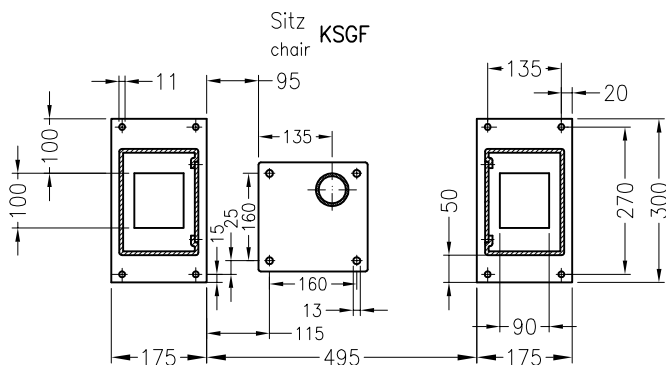

Mit Klappsitz KSGF nach M 22/8A
with collapsible chair KSGF, M 22/8A

Mit Klappsitz KSHC nach M 22/8B
with collapsible chair KSHC, M 22/8B

Typ
Type

Ausführung
Version

SV0

mit ausgesparten Iso-Pultaufsätzen
je Pulthälfte max. 12 Befehlsgeräte $\varnothing 22,5$ mm
with fiberglass consoles SV0B
each console max. 12 push buttons $\varnothing 22,5$ mm

SV0K

mit rechteckigen Iso-Pultaufsätzen
je Pulthälfte max. 18 Befehlsgeräte $\varnothing 22,5$ mm
with rectangular fiberglass consoles SV0K
each console max. 18 push buttons $\varnothing 22,5$ mm

Iso-Pulte grau
lackierte Konsole Standard: RAL 7032 grau
Iso-console units: grey
coated console standard: RAL 7032 grey

Stahlele Pultaufsätze auf Anfrage
steel consoles on request

Gewicht ~40 kg
weight ~40 kg