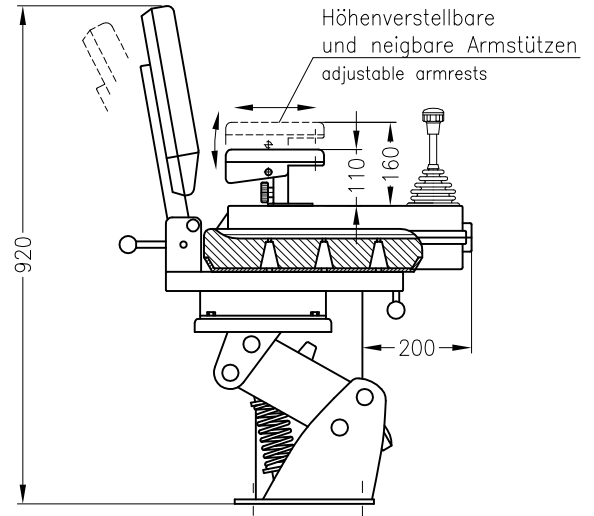

Mit Klappsitz KSGF nach M 22/8A
with collapsible chair KSGF, M 22/8A

Mit Klappsitz KSHC nach M 22/8B
with collapsible chair KSHC, M 22/8B

Typ
Type

Ausführung
Version

SV0

mit ausgesparten Iso-Pultaufsätzen
je Pulthälfte max. 12 Befehlsgeräte $\varnothing 22,5$ mm
with fiberglass consoles SV0B
each console max. 12 push buttons $\varnothing 22,5$ mm

SV0K

mit rechteckigen Iso-Pultaufsätzen
je Pulthälfte max. 18 Befehlsgeräte $\varnothing 22,5$ mm
with rectangular fiberglass consoles SV0K
each console max. 18 push buttons $\varnothing 22,5$ mm

Iso-Pulte grau
lackierte Konsole Standard: RAL 7032 grau
Iso-console units: grey
coated console standard: RAL 7032 grey

Stahlele Pultaufsätze auf Anfrage
steel consoles on request

Gewicht ~40 kg
weight ~40 kg