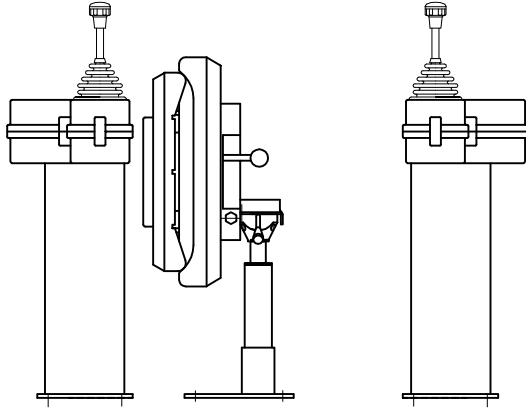

Mit Klappsitz KSGF nach M 22/8A
with collapsible chair KSGF, M 22/8A

Mit Klappsitz KSHC nach M 22/8B
with collapsible chair KSHC, M 22/8B

Typ
Type

Ausführung
Version

SV0

mit ausgesparten Iso-Pultaufsätzen
je Pulthälfte max. 12 Befehlsgeräte $\varnothing 22,5$ mm
with fiberglass consoles SV0B
each console max. 12 push buttons $\varnothing 22,5$ mm

SV0K

mit rechteckigen Iso-Pultaufsätzen
je Pulthälfte max. 18 Befehlsgeräte $\varnothing 22,5$ mm
with rectangular fiberglass consoles SV0K
each console max. 18 push buttons $\varnothing 22,5$ mm

Iso-Pulte grau
lackierte Konsole Standard: RAL 7032 grau
Iso-console units: grey
coated console standard: RAL 7032 grey

Stahlele Pultaufsätze auf Anfrage
steel consoles on request

Gewicht ~40 kg
weight ~40 kg