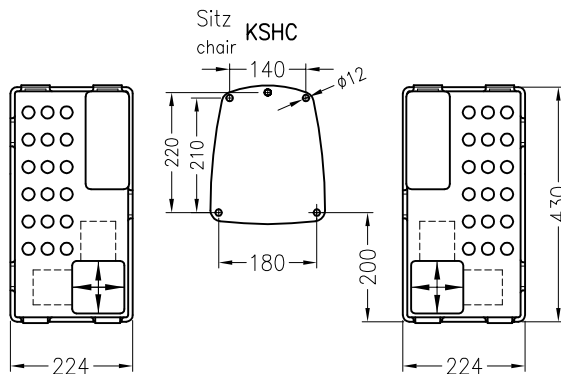

Mit Klappsitz KSGF nach M 22/8A
with collapsible chair KSGF, M 22/8A

Mit Klappsitz KSHC nach M 22/8B
with collapsible chair KSHC, M 22/8B

Typ
Type

Ausführung
Version

SV0

mit ausgesparten Iso-Pultaufsätzen
je Pulthälfte max. 12 Befehlsgeräte $\varnothing 22,5$ mm
with fiberglass consoles SV0B
each console max. 12 push buttons $\varnothing 22,5$ mm

SV0K

mit rechteckigen Iso-Pultaufsätzen
je Pulthälfte max. 18 Befehlsgeräte $\varnothing 22,5$ mm
with rectangular fiberglass consoles SV0K
each console max. 18 push buttons $\varnothing 22,5$ mm

Iso-Pulte grau
lackierte Konsole Standard: RAL 7032 grau
Iso-console units: grey
coated console standard: RAL 7032 grey

Stahlele Pultaufsätze auf Anfrage
steel consoles on request

Gewicht ~40 kg
weight ~40 kg