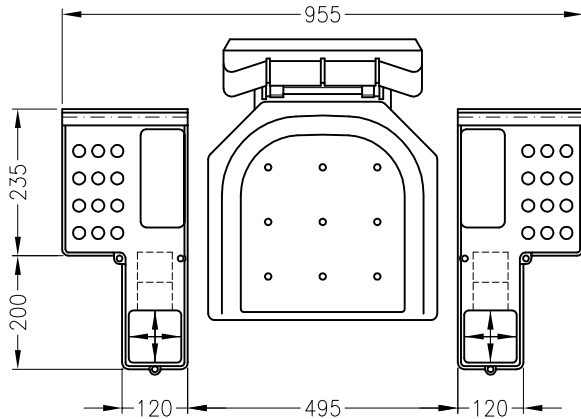

Mit Klappsitz KSGF nach M 22/8A
with collapsible chair KSGF, M 22/8A

Mit Klappsitz KSHC nach M 22/8B
with collapsible chair KSHC, M 22/8B

Typ
Type

Ausführung
Version

SV0

mit ausgesparten Iso-Pultaufsätzen
je Pulthälfte max. 12 Befehlsgeräte $\varnothing 22,5$ mm
with fiberglass consoles SV0B
each console max. 12 push buttons $\varnothing 22,5$ mm

SV0K

mit rechteckigen Iso-Pultaufsätzen
je Pulthälfte max. 18 Befehlsgeräte $\varnothing 22,5$ mm
with rectangular fiberglass consoles SV0K
each console max. 18 push buttons $\varnothing 22,5$ mm

Iso-Pulte grau
lackierte Konsole Standard: RAL 7032 grau
Iso-console units: grey
coated console standard: RAL 7032 grey