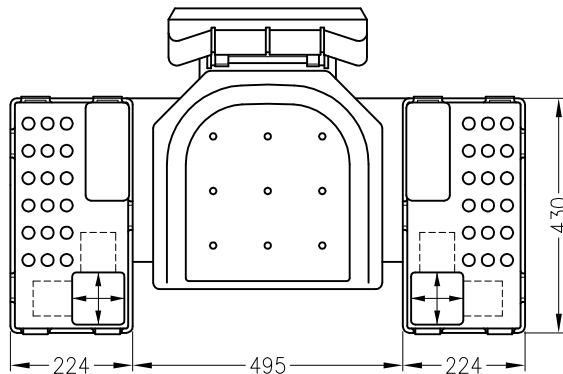

Mit Klappsitz KSGF nach M 22/8A  
with collapsible chair KSGF, M 22/8A

Mit Klappsitz KSHC nach M 22/8B  
with collapsible chair KSHC, M 22/8B

Typ Type	Ausführung Version
SV0B	mit ausgesparten Iso-Pultaufsätzen je Pulthälfte max. 12 Befehlsgeräte $\varnothing 22,5$ mm with fiberglass consoles SV0B each console max. 12 push buttons $\varnothing 22,5$ mm
SV0BK	mit rechteckigen Iso-Pultaufsätzen je Pulthälfte max. 18 Befehlsgeräte $\varnothing 22,5$ mm with rectangular fiberglass consoles SV0K each console max. 18 push buttons $\varnothing 22,5$ mm

Iso-Pulte: grau  
lackierte Konsole Standard: RAL 7032 grau  
Iso-console units: grey  
coated console standard: RAL 7032 grey

Stahlblech Pultaufsätze auf Anfrage  
steel consoles on request

Gewicht ~80-100 kg  
weight ~80-100 kg