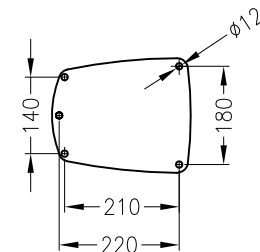

Mit Klappsitz KSGF nach M 22/8A  
with collapsible chair KSGF, M 22/8A

Mit Klappsitz KSHC nach M 22/8B  
with collapsible chair KSHC, M 22/8B

Typ Type	Ausführung Version
SV0B	mit ausgesparten Iso-Pultaufsätzen je Pulthälfte max. 12 Befehlsgeräte $\varnothing 22,5$ mm with fiberglass consoles SV0B each console max. 12 push buttons $\varnothing 22,5$ mm
SV0BK	mit rechteckigen Iso-Pultaufsätzen je Pulthälfte max. 18 Befehlsgeräte $\varnothing 22,5$ mm with rectangular fiberglass consoles SV0K each console max. 18 push buttons $\varnothing 22,5$ mm

Iso-Pulte: grau  
lackierte Konsole Standard: RAL 7032 grau  
Iso-console units: grey  
coated console standard: RAL 7032 grey

Stahlblech Pultaufsätze auf Anfrage  
steel consoles on request

Gewicht ~80-100 kg  
weight ~80-100 kg