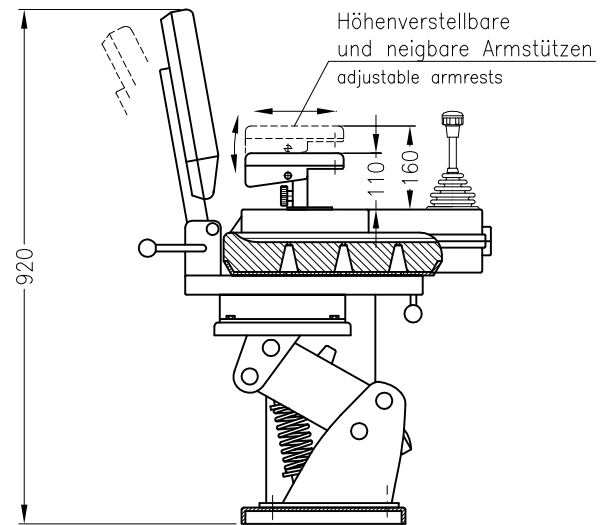

Mit Klappsitz KSGF nach M 22/8A  
with collapsible chair KSGF, M 22/8A

Mit Klappsitz KSHC nach M 22/8B  
with collapsible chair KSHC, M 22/8B

Typ Type	Ausführung Version
SV0B	mit ausgesparten Iso-Pultaufsätzen je Pulthälfte max. 12 Befehlsgeräte $\varnothing 22,5$ mm with fiberglass consoles SV0B each console max. 12 push buttons $\varnothing 22,5$ mm
SV0BK	mit rechteckigen Iso-Pultaufsätzen je Pulthälfte max. 18 Befehlsgeräte $\varnothing 22,5$ mm with rectangular fiberglass consoles SV0K each console max. 18 push buttons $\varnothing 22,5$ mm

Iso-Pulte: grau  
lackierte Konsole Standard: RAL 7032 grau  
Iso-console units: grey  
coated console standard: RAL 7032 grey

Stahlblech Pultaufsätze auf Anfrage  
steel consoles on request

Gewicht ~80-100 kg  
weight ~80-100 kg