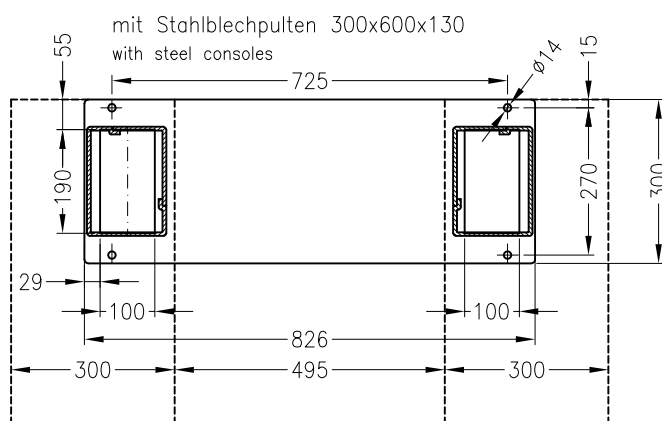

Mit Klappsitz KSGF nach M 22/8A  
with collapsible chair KSGF, M 22/8A

Mit Klappsitz KSHC nach M 22/8B  
with collapsible chair KSHC, M 22/8B

Typ Type	Ausführung Version
SV0B	mit ausgesparten Iso-Pultaufsätzen je Pulthälfte max. 12 Befehlsgeräte $\varnothing 22,5$ mm with fiberglass consoles SV0B each console max. 12 push buttons $\varnothing 22,5$ mm
SV0BK	mit rechteckigen Iso-Pultaufsätzen je Pulthälfte max. 18 Befehlsgeräte $\varnothing 22,5$ mm with rectangular fiberglass consoles SV0K each console max. 18 push buttons $\varnothing 22,5$ mm

Iso-Pulte: grau  
lackierte Konsole Standard: RAL 7032 grau  
Iso-console units: grey  
coated console standard: RAL 7032 grey

Stahlblech Pultaufsätze auf Anfrage  
steel consoles on request

Gewicht ~80-100 kg  
weight ~80-100 kg