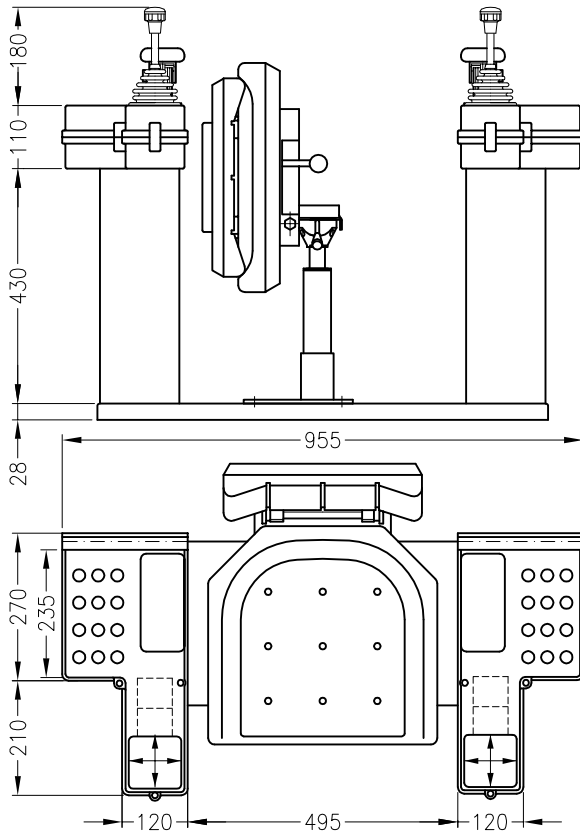

Mit Klappsitz KSGF nach M 22/8A  
with collapsible chair KSGF, M 22/8A

Mit Klappsitz KSHC nach M 22/8B  
with collapsible chair KSHC, M 22/8B

Typ Type	Ausführung Version
SV0B	mit ausgesparten Iso-Pultaufsätzen je Pulthälfte max. 12 Befehlsgeräte $\varnothing 22,5$ mm with fiberglass consoles SV0B each console max. 12 push buttons $\varnothing 22,5$ mm
SV0BK	mit rechteckigen Iso-Pultaufsätzen je Pulthälfte max. 18 Befehlsgeräte $\varnothing 22,5$ mm with rectangular fiberglass consoles SV0K each console max. 18 push buttons $\varnothing 22,5$ mm

Iso-Pulte: grau  
lackierte Konsole Standard: RAL 7032 grau  
Iso-console units: grey  
coated console standard: RAL 7032 grey

Stahlblech Pultaufsätze auf Anfrage  
steel consoles on request

Gewicht ~80-100 kg  
weight ~80-100 kg