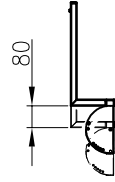

Motorische Pult Höhenverstellung Längsverstellung motorized adjustment of console height -inclination

Mech. Rückenlehnenverstellung optional elektrisch mech. backrest adjustment

Mech. Sitzpolster - Längsverstellung mech. backrest adjustment

Mech. Kopfstützenverstellung mech. headrest adjustment

Mechanische Fußstützenverstellung mech. footrest adjustment

Pulte manuell schwenkbar consoles rotateable manually

Pneum. Schwingensystem mit Kompressor Höhenverstellung und autom. Anpassung der Federstärke an Fahrergewicht pneumatic suspension by compressor height and automatic weight adjustment