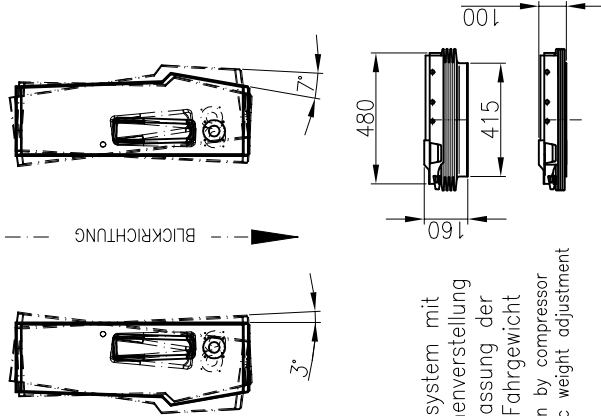

Motorische Pult Höhenverstellung Längsverstellung motorized adjustment of console height -inclination

Mech. Rückenlehnenverstellung optional elektrisch mech. backrest adjustment

Mech. Sitzpolster - Längsverstellung mech. backrest adjustment

Mech. Kopfstützenverstellung mech. headrest adjustment

Mechanische Fußstützenverstellung mech. footrest adjustment

Pulte manuell schwenkbar consoles rotateable manually

Pneum. Schwingensystem mit Kompressor Höhenverstellung und autom. Anpassung der Federstärke an Fahrergewicht pneumatic suspension by compressor height and automatic weight adjustment