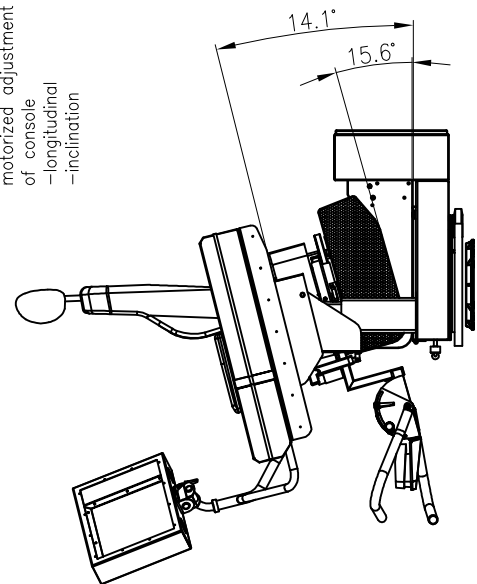

Motorische Pult Höhenverstellung Längsverstellung motorized adjustment of console height -inclination

Mech. Rückenlehnenverstellung optional elektrisch mech. backrest adjustment

Mech. Sitzpolster - Längsverstellung mech. backrest adjustment

Mech. Kopfstützenverstellung mech. headrest adjustment

Mechanische Fußstützenverstellung mech. footrest adjustment

Pulte manuell schwenkbar consoles rotateable manually

Pneum. Schwingensystem mit Kompressor Höhenverstellung und autom. Anpassung der Federstärke an Fahrergewicht pneumatic suspension by compressor height and automatic weight adjustment

Motorische Sitz Höhen- + Längsverstellung vertical + horizontal adjustment motorized

Motorische Pult-, Sitzverstellung Neigungsverstellung Längsverstellung motorized adjustment of console -longitudinal -inclination