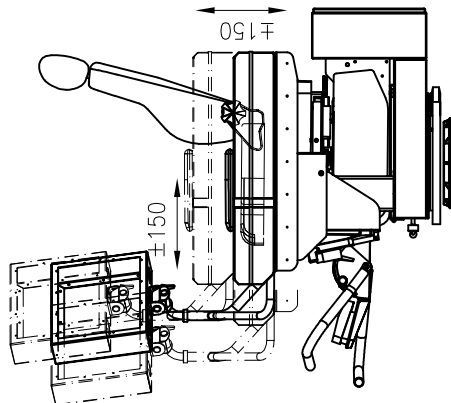

Motorische Pult Höhenverstellung Längsverstellung motorized adjustment of console height -inclination

Mech. Rückenlehnenverstellung optional elektrisch mech. backrest adjustment

Mech. Sitzpolster - Längsverstellung mech. backrest adjustment

Mech. Kopfstützenverstellung mech. headrest adjustment

Mechanische Fußstützenverstellung mech. footrest adjustment

Pulte manuell schwenkbar consoles rotateable manually

Pneum. Schwingensystem mit Kompressor Höhenverstellung und autom. Anpassung der Federstärke an Fahrergewicht pneumatic suspension by compressor height and automatic weight adjustment

Motorische Sitz Höhen- + Längsverstellung vertical + horizontal adjustment motorized

Motorische Pult-, Sitzverstellung Neigungsverstellung Längsverstellung motorized adjustment of console -longitudinal -inclination