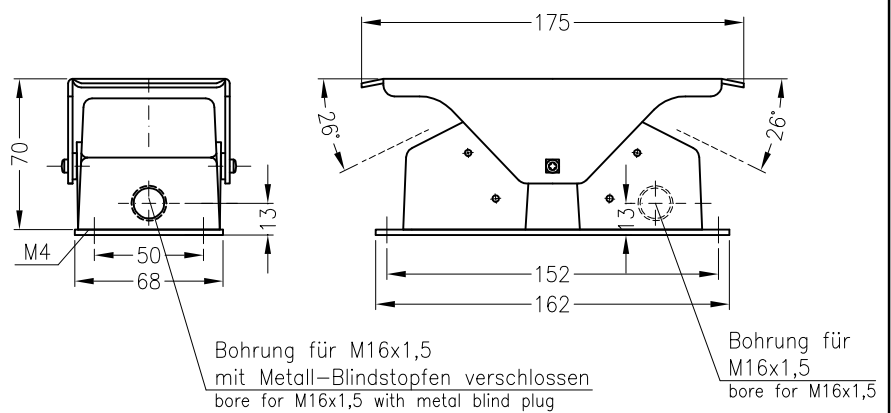

Fußwippe FW  
foot rockerSchutzart IP42  
degree of protection IP42Fußwippe FWO  
foot rockerSchutzart IP54  
degree of protection IP54Fußwippe FWU  
foot rockerFrontseitig Schutzart IP42  
front side degree of protection IP42