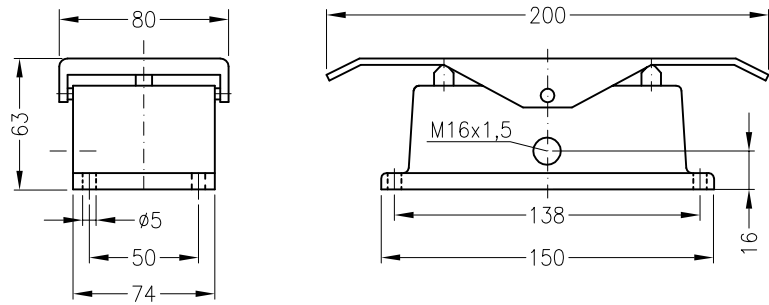

Fußwippe FW  
foot rockerSchutzart IP42  
degree of protection IP42Fußwippe FWO  
foot rockerSchutzart IP54  
degree of protection IP54Fußwippe FWU  
foot rockerFrontseitig Schutzart IP42  
front side degree of protection IP42