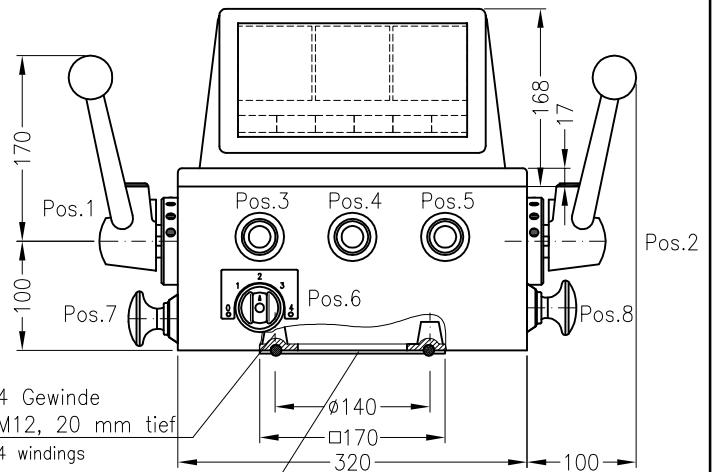

Mit flachem Deckel Od22-
With flat cover Od22-

Auf Wunsch
Od22 B
Mit Kabeleinführung $\varnothing 100$ mm
durch den Boden
On request
Od22 B with cable entry on base

Gewicht ~ 12 kg
Weight ~ 12 kg
Dichtungsgummi
Sealing

Mit Meßinstrumentenaufsatz Od22-J-

Maximale Einbaumöglichkeit: 3 Meßinstrumente 72x72 mm und 6 Meldelampen 36x24 mm
Upper part for instruments type Od22-J-
Maximal installation: 3 instruments 72x72 mm and 6 lamps 36x24 mm

Auf Wunsch
Od22 B-J-
Mit Kabeleinführung $\varnothing 100$ mm
durch den Boden
On request
OD22 B-J- with cable entry on base

Gewicht mit Meß-
instrumentenaufsatz ~ 14 kg
Weight with upper part ~ 14 kg

Auf Wunsch
Standrohr mit
Rechteckflansch
On request
pillar with
flange squared

Auf Wunsch
Standrohr mit
Rundflansch
NW100 DIN 2633
On request
pillar with
flange round

Gewicht Standrohre je ~ 13 kg
Weight pillars per ~ 13 kg

Standardfarbe: RAL 7032
standard paint: RAL 7032