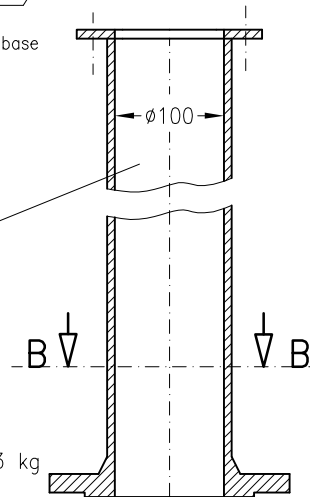

Auf Wunsch
Standrohr mit
Rundflansch
NW100 DIN 2633
On request
pillar with
flange round