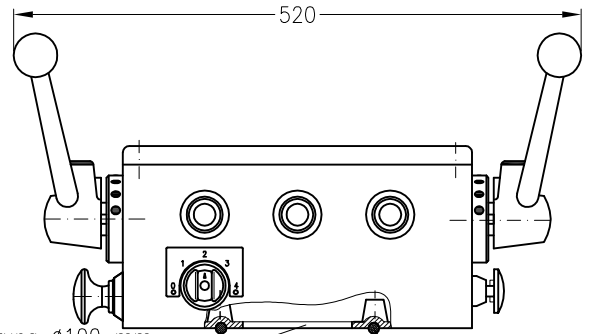

Mit flachem Deckel Od22-
With flat cover Od22-

Auf Wunsch
Od22 B
Mit Kabeleinführung $\varnothing 100$ mm
durch den Boden
On request
Od22 B with cable entry on base

Gewicht ~ 12 kg
Weight ~ 12 kg
Dichtungsgummi
Sealing

Mit Meßinstrumentenaufsatz Od22-J-

Maximale Einbaumöglichkeit: 3 Meßinstrumente 72x72 mm und 6 Meldelampen 36x24 mm
Upper part for instruments type Od22-J-
Maximal installation: 3 instruments 72x72 mm and 6 lamps 36x24 mm

Auf Wunsch
Od22 B-J-
Mit Kabeleinführung $\varnothing 100$ mm
durch den Boden
On request
OD22 B-J- with cable entry on base

Gewicht mit Meß-
instrumentenaufsatz ~ 14 kg
Weight with upper part ~ 14 kg

Auf Wunsch
Standrohr mit
Rechteckflansch
On request
pillar with
flange squared

Auf Wunsch
Standrohr mit
Rundflansch
NW100 DIN 2633
On request
pillar with
flange round

Gewicht Standrohre je ~ 13 kg
Weight pillars per ~ 13 kg

Standardfarbe: RAL 7032
standard paint: RAL 7032