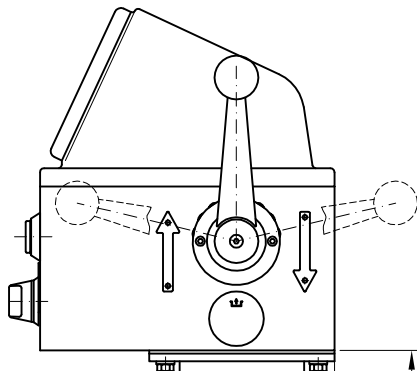

Mit flachem Deckel Od22-
With flat cover Od22-

Auf Wunsch
Od22 B
Mit Kabeleinführung $\varnothing 100$ mm
durch den Boden
On request
Od22 B with cable entry on base

Gewicht ~ 12 kg
Weight ~ 12 kg
Dichtungsgummi
Sealing

Mit Meßinstrumentenaufsatz Od22-J-

Maximale Einbaumöglichkeit: 3 Meßinstrumente 72x72 mm und 6 Meldelampen 36x24 mm
Upper part for instruments type Od22-J-
Maximal installation: 3 instruments 72x72 mm and 6 lamps 36x24 mm

Auf Wunsch
Od22 B-J-
Mit Kabeleinführung $\varnothing 100$ mm
durch den Boden
On request
OD22 B-J- with cable entry on base

Gewicht mit Meß-
instrumentenaufsatz ~ 14 kg
Weight with upper part ~ 14 kg

Auf Wunsch
Standrohr mit
Rechteckflansch
On request
pillar with
flange squared