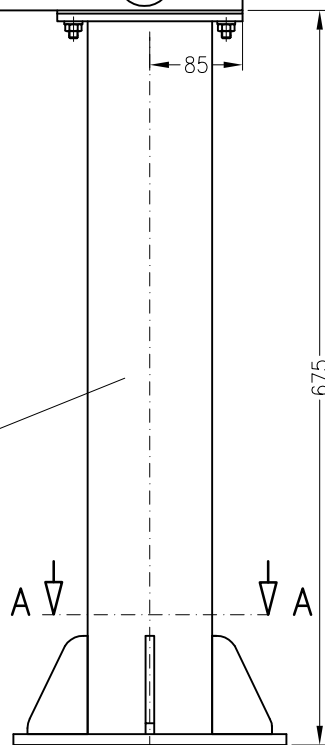

Mit flachem Deckel Od22-
With flat cover Od22-

Auf Wunsch
Od22 B
Mit Kabeleinführung $\varnothing 100$ mm
durch den Boden
On request
Od22 B with cable entry on base

Gewicht ~ 12 kg
Weight ~ 12 kg
Dichtungsgummi
Sealing

Mit Meßinstrumentenaufsatz Od22-J-

Maximale Einbaumöglichkeit: 3 Meßinstrumente 72x72 mm und 6 Meldelampen 36x24 mm
Upper part for instruments type Od22-J-
Maximal installation: 3 instruments 72x72 mm and 6 lamps 36x24 mm

Auf Wunsch
Od22 B-J-
Mit Kabeleinführung $\varnothing 100$ mm
durch den Boden
On request
OD22 B-J- with cable entry on base

Gewicht mit Meß-
instrumentenaufsatz ~ 14 kg
Weight with upper part ~ 14 kg

Auf Wunsch
Standrohr mit
Rechteckflansch
On request
pillar with
flange squared