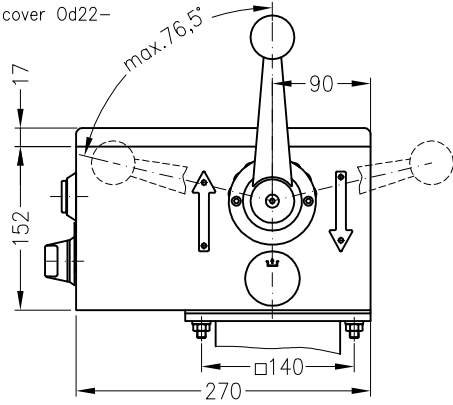

Mit flachem Deckel Od22-
With flat cover Od22-

Auf Wunsch
Od22 B
Mit Kabeleinführung $\varnothing 100$ mm
durch den Boden
On request
Od22 B with cable entry on base

Gewicht ~ 12 kg
Weight ~ 12 kg
Dichtungsgummi
Sealing

Mit Meßinstrumentenaufsatz Od22-J-

Maximale Einbaumöglichkeit: 3 Meßinstrumente 72x72 mm und 6 Meldelampen 36x24 mm
Upper part for instruments type Od22-J-
Maximal installation: 3 instruments 72x72 mm and 6 lamps 36x24 mm

Auf Wunsch
Od22 B-J-
Mit Kabeleinführung $\varnothing 100$ mm
durch den Boden
On request
OD22 B-J- with cable entry on base

Gewicht mit Meß-
instrumentenaufsatz ~ 14 kg
Weight with upper part ~ 14 kg

Auf Wunsch
Standrohr mit
Rechteckflansch
On request
pillar with
flange squared

Auf Wunsch
Standrohr mit
Rundflansch
NW100 DIN 2633
On request
pillar with
flange round

Gewicht Standrohre je ~ 13 kg
Weight pillars per ~ 13 kg

Standardfarbe: RAL 7032
standard paint: RAL 7032