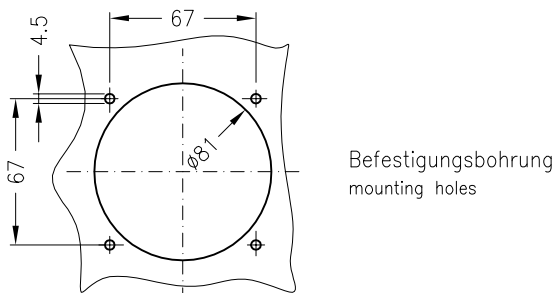

Ausführung VCS0 96...

mit transparenter Kunststoff-Rosette 96x96 und Beschriftungsfolie
with transparent escutcheon plate 96x96 and inscription foil

**Hinweis:**

Auf Wunsch mit geschraubter schwarzer Aluminiumrosette 96x96
On request with screwed black aluminium escutcheon plate 96x96

Ausführung VCS0 72...

mit Aluminium Rosette schwarz 72x72, nicht beschriftbar
with aluminium escutcheon plate black 72x72, not inscribable

**Ausführung VCS0 S0...**

mit Stulpenhalterung S0
with bracket for rubber boot

**Ausführung VCS0 S1...**

mit Stulpenhalterrossette S1
with bracket for rubber boot + escutcheon plate

**Ausführung VCS0 S...**

mit Stulpenhalterung S
with bracket for rubber boot

Gewicht ~0,5kg/Schalter
weight ~0,5kg/controller