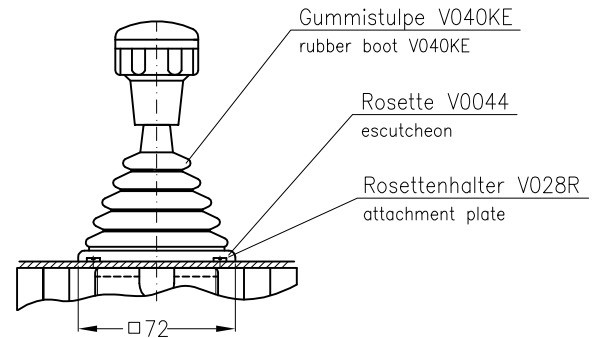

Ausführung VCS0 96...

mit transparenter Kunststoff-Rosette 96x96 und Beschriftungsfolie
with transparent escutcheon plate 96x96 and inscription foil

**Hinweis:**

Auf Wunsch mit geschraubter schwarzer Aluminiumrosette 96x96
On request with screwed black aluminium escutcheon plate 96x96

Ausführung VCS0 72...

mit Aluminium Rosette schwarz 72x72, nicht beschriftbar
with aluminium escutcheon plate black 72x72, not inscribable

**Ausführung VCS0 S0...**

mit Stulpenhalterung S0
with bracket for rubber boot

**Ausführung VCS0 S1...**

mit Stulpenhalterrossette S1
with bracket for rubber boot + escutcheon plate

**Ausführung VCS0 S...**

mit Stulpenhalterung S
with bracket for rubber boot

Gewicht ~0,5kg/Schalter
weight ~0,5kg/controller