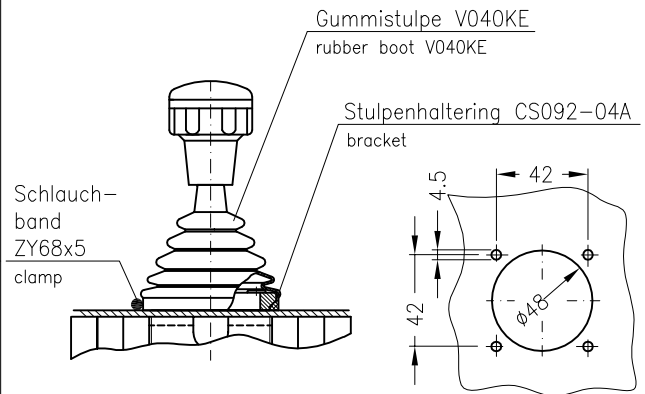

Ausführung VCS0 96...

mit transparenter Kunststoff-Rosette 96x96 und Beschriftungsfolie
with transparent escutcheon plate 96x96 and inscription foil

**Hinweis:**

Auf Wunsch mit geschraubter schwarzer Aluminiumrosette 96x96
On request with screwed black aluminium escutcheon plate 96x96

Ausführung VCS0 72...

mit Aluminium Rosette schwarz 72x72, nicht beschriftbar
with aluminium escutcheon plate black 72x72, not inscribable

**Ausführung VCS0 S0...**

mit Stulpenhalterung S0
with bracket for rubber boot

**Ausführung VCS0 S1...**

mit Stulpenhalterrossette S1
with bracket for rubber boot + escutcheon plate

**Ausführung VCS0 S...**

mit Stulpenhalterung S
with bracket for rubber boot

Gewicht ~0,5kg/Schalter
weight ~0,5kg/controller