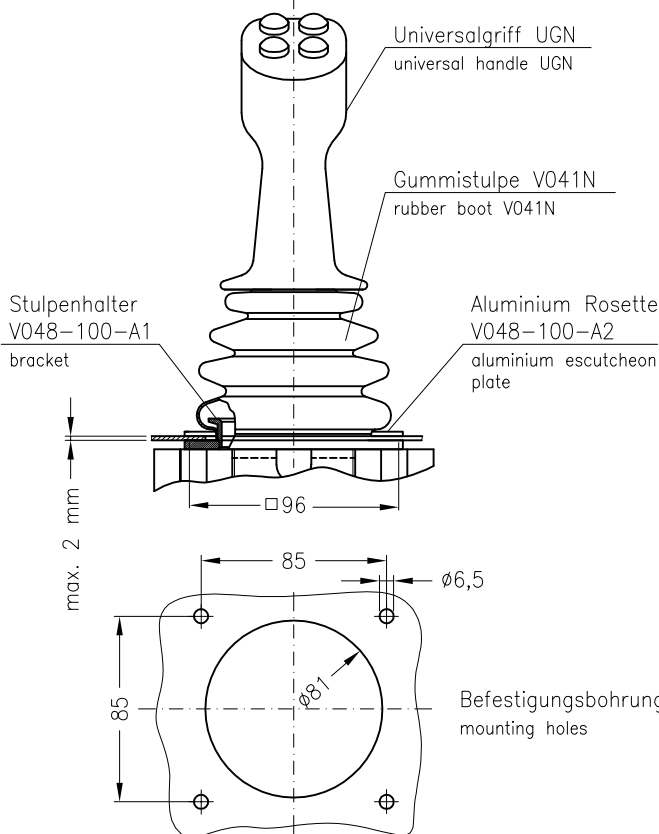

Ausführung VCS0 96...

mit transparenter Kunststoff-Rosette 96x96 und Beschriftungsfolie
with transparent escutcheon plate 96x96 and inscription foil

**Hinweis:**

Auf Wunsch mit geschraubter schwarzer Aluminiumrosette 96x96
On request with screwed black aluminium escutcheon plate 96x96

Ausführung VCS0 72...

mit Aluminium Rosette schwarz 72x72, nicht beschriftbar
with aluminium escutcheon plate black 72x72, not inscribable

**Ausführung VCS0 S0...**

mit Stulpenhalterung S0
with bracket for rubber boot

**Ausführung VCS0 S1...**

mit Stulpenhalterrossette S1
with bracket for rubber boot + escutcheon plate

**Ausführung VCS0 S...**

mit Stulpenhalterung S
with bracket for rubber boot

Gewicht ~0,5kg/Schalter
weight ~0,5kg/controller