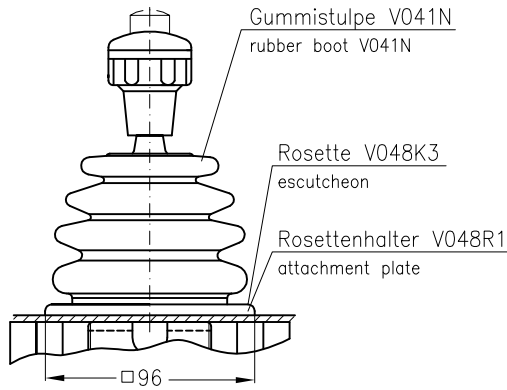

Ausführung VCS0 96...

mit transparenter Kunststoff-Rosette 96x96 und Beschriftungsfolie
with transparent escutcheon plate 96x96 and inscription foil

**Hinweis:**

Auf Wunsch mit geschraubter schwarzer Aluminiumrosette 96x96
On request with screwed black aluminium escutcheon plate 96x96

Ausführung VCS0 72...

mit Aluminium Rosette schwarz 72x72, nicht beschriftbar
with aluminium escutcheon plate black 72x72, not inscribable

**Ausführung VCS0 S0...**

mit Stulpenhalterung S0
with bracket for rubber boot

**Ausführung VCS0 S1...**

mit Stulpenhalterrossette S1
with bracket for rubber boot + escutcheon plate

**Ausführung VCS0 S...**

mit Stulpenhalterung S
with bracket for rubber boot

Gewicht ~0,5kg/Schalter
weight ~0,5kg/controller