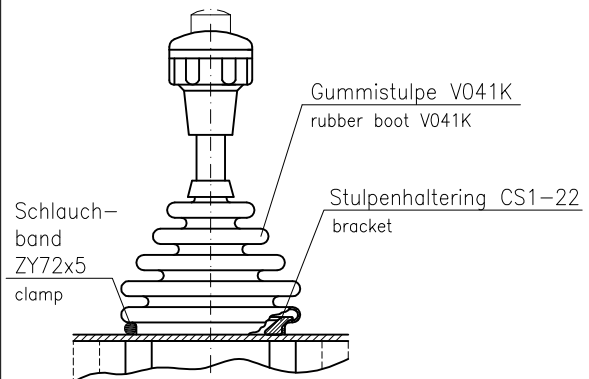

Ausführung VCS0 96...

mit transparenter Kunststoff-Rosette 96x96 und Beschriftungsfolie
with transparent escutcheon plate 96x96 and inscription foil

**Hinweis:**

Auf Wunsch mit geschraubter schwarzer Aluminiumrosette 96x96
On request with screwed black aluminium escutcheon plate 96x96

Ausführung VCS0 72...

mit Aluminium Rosette schwarz 72x72, nicht beschriftbar
with aluminium escutcheon plate black 72x72, not inscribable

**Ausführung VCS0 S0...**

mit Stulpenhalterung S0
with bracket for rubber boot

**Ausführung VCS0 S1...**

mit Stulpenhalterrossette S1
with bracket for rubber boot + escutcheon plate

**Ausführung VCS0 S...**

mit Stulpenhalterung S
with bracket for rubber boot

Gewicht ~0,5kg/Schalter
weight ~0,5kg/controller