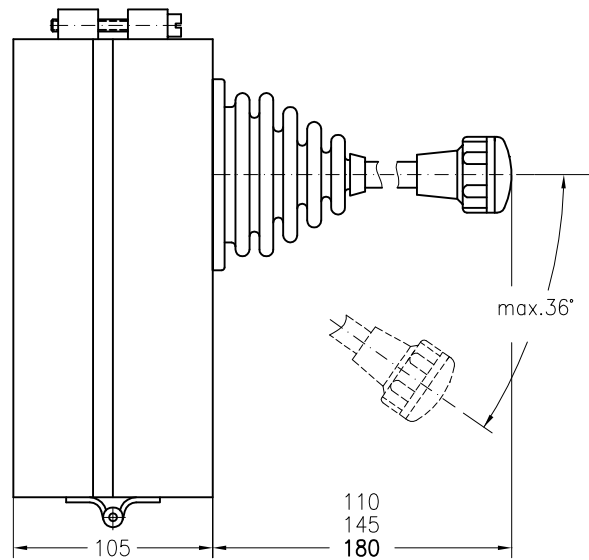

Pulverbeschichtet in RAL 7032 kieselgrau
powder coated RAL 7032 pebble grey

Typ type	Maß A dimension A	Gewicht weight	Anordnung arrangement		Schalt- richtung switching direction	
			linke Hand left hand	rechte Hand right hand	linke Hand left hand	rechte Hand right hand
VNS03QF-E	180	3-6 kg			1	5
VNS06QF-E	230		N	U	L	R
VNS09QF-E	280		2	6		

Typ type	Maß A dimension A	Gewicht weight	Anordnung arrangement				Schalt- richtung switching direction			
			linke Hand left hand	rechte Hand right hand	linke Hand left hand	rechte Hand right hand	linke Hand left hand	rechte Hand right hand	linke Hand left hand	rechte Hand right hand
VNS03QF-V	180	4-8 kg			Y	X	3	4	7	8
VNS06QF-V	230		N	U	2	6				
VNS09QF-V	280		1	5						