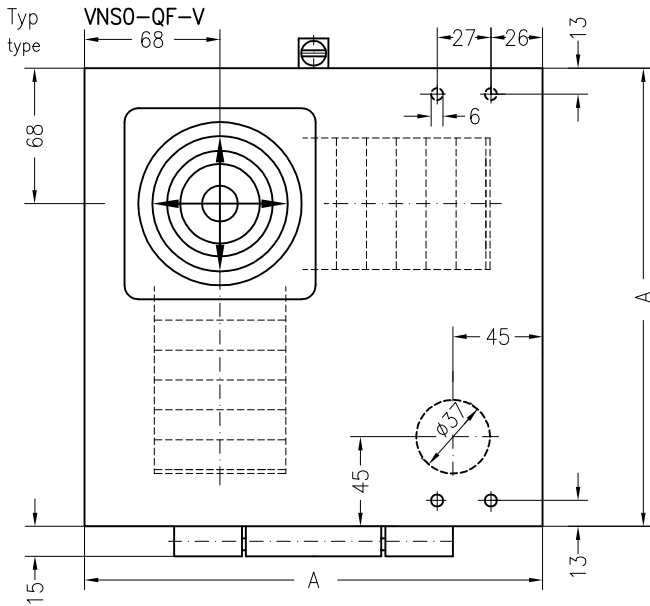

Pulverbeschichtet in RAL 7032 kieselgrau
powder coated RAL 7032 pebble grey

Typ type	Maß A dimension A	Gewicht weight	Anordnung arrangement		Schalt- richtung switching direction	
			linke Hand left hand	rechte Hand right hand	linke Hand left hand	rechte Hand right hand
VNS03QF-E	180	3-6 kg			1	5
VNS06QF-E	230		N	U	L	R
VNS09QF-E	280		2	6		

Typ type	Maß A dimension A	Gewicht weight	Anordnung arrangement				Schalt- richtung switching direction			
			linke Hand left hand	rechte Hand right hand	linke Hand left hand	rechte Hand right hand	linke Hand left hand	rechte Hand right hand	linke Hand left hand	rechte Hand right hand
VNS03QF-V	180	4-8 kg			Y	X	3	4	7	8
VNS06QF-V	230		N	U	2	6				
VNS09QF-V	280		1	5						