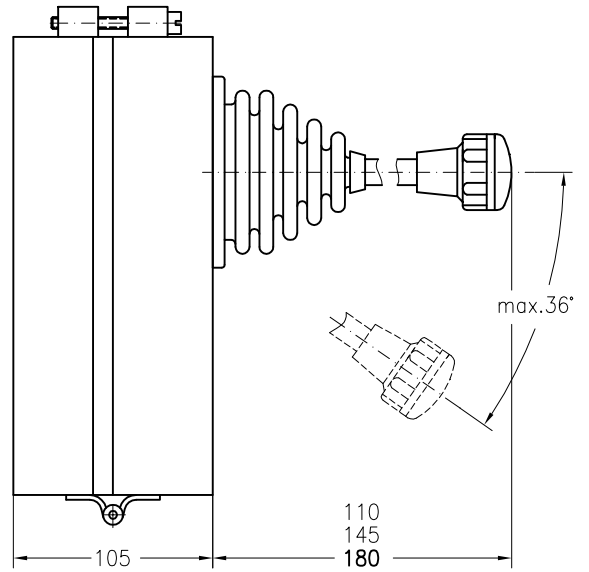

Pulverbeschichtet in RAL 7032 kieselgrau
powder coated RAL 7032 pebble grey

Typ type	Maß A dimension A	Gewicht weight	Anordnung arrangement		Schalt- richtung switching direction	
			linke Hand left hand	rechte Hand right hand	linke Hand left hand	rechte Hand right hand
VNS03QF-E	180	3-6 kg			1	5
VNS06QF-E	230		N	U	L	R
VNS09QF-E	280		2	6		

Typ type	Maß A dimension A	Gewicht weight	Anordnung arrangement				Schalt- richtung switching direction			
			linke Hand left hand	rechte Hand right hand	linke Hand left hand	rechte Hand right hand	linke Hand left hand	rechte Hand right hand	linke Hand left hand	rechte Hand right hand
VNS03QF-V	180	4-8 kg			Y	X	3	4	7	8
VNS06QF-V	230		N	U	2	6				
VNS09QF-V	280		1	5						