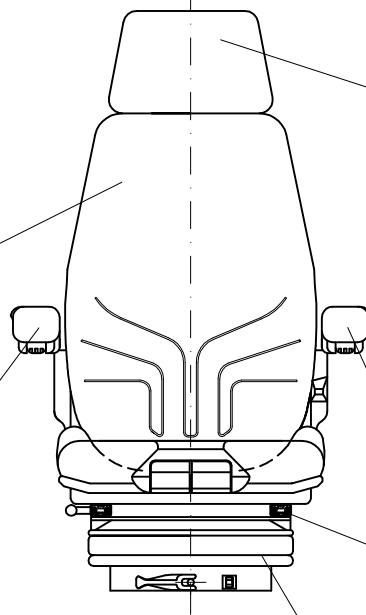

141257
141261
141258

1026779

141247
140977
141259

1026778

SM11618-B

142481

140681

134042
134455

MAUERGASSE 5 • 89143 BLAUBEUREN GERMANY

Fon +49 7344 171-0

Fax +49 7344 171-99

info@spobu.de

www.spobu.de

Spobu Ident.-Nr.	Typ	Bezeichnung	Description	EUR
12101	S722-141263	Sitzpolster Stoff dynamikblau	fabric seat cushion blue	
26140	S722-141254	Sitzpolster Stoff schwarz	fabric seat cushion black	
11578	S722-141256	Sitzpolster Kunstleder schwarz	vinyl seat cushion black	
12048	S722-141257	Rückenpolster Stoff dynamikblau	fabric backrest cushion blue	
26141	S722-141261	Rückenpolster Stoff schwarz	fabric backrest cushion black	
11579	S722-141258	Rückenpolster Kunstleder schwarz	vinyl backrest cushion black	
12004	S722-141247	Kopfstütze Stoff dynamikblau (normal)	fabric headrest blue	
26142	S722-140977	Kopfstütze Stoff schwarz (normal)	fabric headrest black	
11597	S722-141259	Kopfstütze Kunstleder schwarz (normal)	vinyl headrest black	
11805	S722-1026778	Armlehne links 80x380	standard armrest left	
12148	S722-1026779	Armlehne rechts 80x380	standard armrest right	
11509	S722-140680	Armlehne links 54x380	armrest left	
11487	S722-140681	Armlehne rechts 54x380	armrest right	
16774	S722-1039311	Armlehne links 80x320	armrest left	
16773	S722-1039312	Armlehne rechts 80x320	armrest right	
10533	142481	Mechanische Federung 80 mm Höhenverstellung (4-stufig)	mechanical suspension height adjustment (4 steps)	
12002	902173	2-Punkt-Beckengurt	two point seat belt	
12172	Rallye 3ASM	Hosenträgergurt	four point seat belt	
10154	134042	Pneumatische Federung 12 V	pneumatic suspension 12 V	
12129	134455	Pneumatische Federung 24 V	pneumatic suspension 24 V	
29432	SM11618-B	Verstellschienenersatz Hebel rechts geformt	slides with formed lever right side	
22805	SM11618-C	Verstellschienenersatz Hebel rechts rund	slides with round lever right side	
22803	SM11618-D	Verstellschienenersatz Hebel links rund	slides with round lever left side	