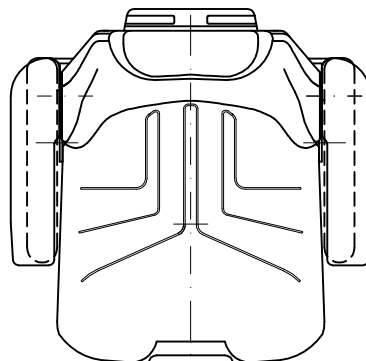

140680

SM11618-B

SM11618-D

Verstellschienensätze für Sitzlängsverstellung

SM11618-B

SM11618-C

SM11618-D

Spohn+Burkhardt

MAUERGASSE 5 • 89143 BLAUBEUREN GERMANY

Fon +49 7344 171-0

Fax +49 7344 171-99

info@spobu.de

www.spobu.de

Spobu Ident.-Nr.	Typ	Bezeichnung	Description	EUR
12101	S722-141263	Sitzpolster Stoff dynamikblau	fabric seat cushion blue	
26140	S722-141254	Sitzpolster Stoff schwarz	fabric seat cushion black	
11578	S722-141256	Sitzpolster Kunstleder schwarz	vinyl seat cushion black	
12048	S722-141257	Rückenpolster Stoff dynamikblau	fabric backrest cushion blue	
26141	S722-141261	Rückenpolster Stoff schwarz	fabric backrest cushion black	
11579	S722-141258	Rückenpolster Kunstleder schwarz	vinyl backrest cushion black	
12004	S722-141247	Kopfstütze Stoff dynamikblau (normal)	fabric headrest blue	
26142	S722-140977	Kopfstütze Stoff schwarz (normal)	fabric headrest black	
11597	S722-141259	Kopfstütze Kunstleder schwarz (normal)	vinyl headrest black	
11805	S722-1026778	Armlehne links 80x380	standard armrest left	
12148	S722-1026779	Armlehne rechts 80x380	standard armrest right	
11509	S722-140680	Armlehne links 54x380	armrest left	
11487	S722-140681	Armlehne rechts 54x380	armrest right	
16774	S722-1039311	Armlehne links 80x320	armrest left	
16773	S722-1039312	Armlehne rechts 80x320	armrest right	
10533	142481	Mechanische Federung 80 mm Höhenverstellung (4-stufig)	mechanical suspension height adjustment (4 steps)	
12002	902173	2-Punkt-Beckengurt	two point seat belt	
12172	Rallye 3ASM	Hosenträgergurt	four point seat belt	
10154	134042	Pneumatische Federung 12 V	pneumatic suspension 12 V	
12129	134455	Pneumatische Federung 24 V	pneumatic suspension 24 V	
29432	SM11618-B	Verstellschienenersatz Hebel rechts geformt	slides with formed lever right side	
22805	SM11618-C	Verstellschienenersatz Hebel rechts rund	slides with round lever right side	
22803	SM11618-D	Verstellschienenersatz Hebel links rund	slides with round lever left side	