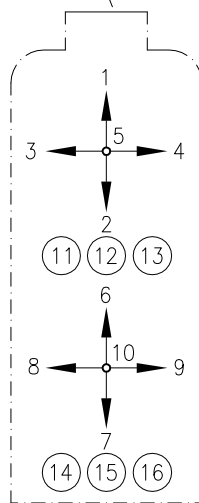

Kabelverschraubung Pg21

Typ		Spobu Id.Nr.	EUR
H-011	Hängetafel gelb - ohne Bohrungen - ohne Einbauten - Griffrahmen - Kabelverschraubung	24714	
HC011	Hängetafel gelb - Bohrungen im Deckel: Pos. 1-5 + 6-10 für Meisterschalter VCS096... Pos. 11, 12, 14-16 $\varnothing 22,5$ mm Pos. 13 $\varnothing 16,2$ mm  - ohne Einbauten - Griffrahmen - Kabelverschraubung	14071	

Einbaumöglichkeiten:

Meisterschalter:  $\left\{ \begin{array}{l} \text{MON} \quad \text{siehe Blatt 4/1.....} \\ \text{VCS096} \quad \text{siehe Blatt 7/1.....} \\ \text{CS1} \quad \text{siehe Blatt 7/5.....} \\ \text{STO} \quad \text{siehe Blatt 5/2.....} \end{array} \right.$

Drucktaster, Meldelampen, Wahlschalter siehe Blatt 2/2A + 2/2B

Auf Wunsch komplett verdrahtet mit Steuerleitung und Steckerverbindung.