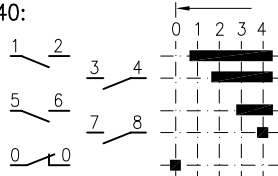

Typenschlüssel	Grundpreis	Aufpreis Kontaktsatz		Aufpreis Potentiometer
	EUR	EUR	EUR	(inklusive Anbau) EUR
FST 18P R... PW0045-... FSTS 18PE PW0045-... Baugröße ——— FST FSTS Kontaktsatz ——— 18P 18PE Potentiometer ——— R... PW0045-...	FST FSTS	18P	18PE	R1K } PW0045-1K R5K } PW0045-5K R10K } PW0045-10K

Kontaktsatz 18P:

Potentiometer: R... Cermetschicht, 2 Watt, max. 24 V=
PW0045... drahtgewickelt, 1.5 Watt, max. 24 V=

Typenschlüssel	Grundpreis	Aufpreis Kontaktsatz		Aufpreis Potentiometer
	EUR	EUR	EUR	(inklusive Anbau) EUR
FPS FPSS F... Baugröße ——— FPS FPSS Kontaktsatz ——— F...	FPS FPSS	F30	F40	—
FPW FPWS A E AE PW70d-... Baugröße ——— FPW FPWS Kontaktsatz ——— A E AE Potentiometer ——— PW70d-...	FPW FPWS	A E	AE	PW70d-1K } PW70d-10K PW70d-5K } PW70d-100K

Kontaktsätze F30:

F40:

A:

E: