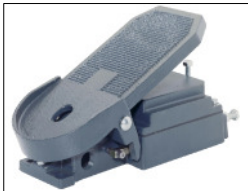

Kontaktsatz 18P:

Potentiometer: R... Cermetschicht, 2 Watt, max. 24 V=
PW0045... drahtgewickelt, 1.5 Watt, max. 24 V=

Abbildung: FPS, FPSS, FPW

Abbildung: FPSS, FPWS

Typenschlüssel	Grundpreis	Aufpreis Kontaktsatz		Aufpreis Potentiometer
	EUR	EUR	EUR	(inklusive Anbau) EUR
<p>FPS FPSS F...</p> <p>Baugröße ——— FPS FPSS</p> <p>Kontaktsatz ——— F...</p>	FPS FPSS	F30	F40	—
<p>FPW FPWS A E AE PW70d-...</p> <p>Baugröße ——— FPW FPWS</p> <p>Kontaktsatz ——— A E AE</p> <p>Potentiometer ——— PW70d-...</p>	FPW FPWS	A E	AE	<p>PW70d-1K } PW70d-10K</p> <p>PW70d-5K } PW70d-100K</p>