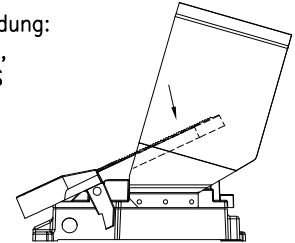

Kontaktsatz 18P:

Potentiometer: R... Cermetschicht, 2 Watt, max. 24 V=
PW0045... drahtgewickelt, 1.5 Watt, max. 24 V=

Abbildung: FPS, FPSS, FPW

Abbildung: FPSS, FPWS

Typenschlüssel	Grundpreis	Aufpreis Kontaktsatz		Aufpreis Potentiometer
	EUR	EUR	EUR	(inklusive Anbau) EUR
<p>FPS FPSS F...</p> <p>Baugröße ——— FPS FPSS</p> <p>Kontaktsatz ——— F...</p>	FPS FPSS	F30	F40	—
<p>FPW FPWS A E AE PW70d-...</p> <p>Baugröße ——— FPW FPWS</p> <p>Kontaktsatz ——— A E AE</p> <p>Potentiometer ——— PW70d-...</p>	FPW FPWS	A E	AE	<p>PW70d-1K } PW70d-10K</p> <p>PW70d-5K } PW70d-100K</p>