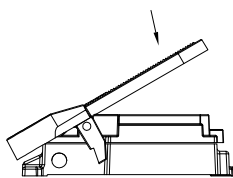

Kontaktsatz 18P:

Potentiometer: R... Cermetschicht, 2 Watt, max. 24 V=
PW0045... drahtgewickelt, 1.5 Watt, max. 24 V=

Abbildung: FPS, FPSS, FPW

Abbildung: FPSS, FPWS

Typenschlüssel	Grundpreis	Aufpreis Kontaktsatz		Aufpreis Potentiometer
	EUR	EUR	EUR	(inklusive Anbau) EUR
<p>FPS FPSS F...</p> <p>Baugröße ——— FPS FPSS</p> <p>Kontaktsatz ——— F...</p>	FPS FPSS	F30	F40	—
<p>FPW FPWS A E AE PW70d-...</p> <p>Baugröße ——— FPW FPWS</p> <p>Kontaktsatz ——— A E AE</p> <p>Potentiometer ——— PW70d-...</p>	FPW FPWS	A E	AE	<p>PW70d-1K } PW70d-10K</p> <p>PW70d-5K } PW70d-100K</p>