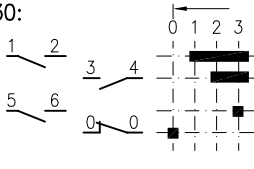

Typenschlüssel	Grundpreis	Aufpreis Kontaktsatz		Aufpreis Potentiometer
	EUR	EUR	EUR	(inklusive Anbau) EUR
FPS FPSS F... Baugröße ——— FPS FPSS Kontaktsatz ——— F...	FPS FPSS	F30	F40	—
FPW FPWS A E AE PW70d-... Baugröße ——— FPW FPWS Kontaktsatz ——— A E AE Potentiometer ——— PW70d-...	FPW FPWS	A E	AE	PW70d-1K } PW70d-10K PW70d-5K } PW70d-100K

Kontaktsätze F30: