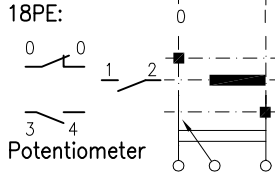

Typenschlüssel	Grundpreis	Aufpreis Kontaktsatz		Aufpreis Potentiometer
	EUR	EUR	EUR	(inklusive Anbau) EUR
<p>FST 18P R... PW0045-...</p> <p>FSTS 18PE PW0045-...</p> <p>Baugröße ——— FST FSTS</p> <p>Kontaktsatz ——— 18P 18PE</p> <p>Potentiometer ——— R... PW0045-...</p>	FST FSTS	18P	18PE	<p>R1K } PW0045-1K</p> <p>R5K } PW0045-5K</p> <p>R10K } PW0045-10K</p>

Kontaktsatz 18P:

Potentiometer: R... Cermetschicht, 2 Watt, max. 24 V=
PW0045... drahtgewickelt, 1.5 Watt, max. 24 V=

Abbildung: FPS, FPSS, FPW

Abbildung: FPSS, FPWS

Typenschlüssel	Grundpreis	Aufpreis Kontaktsatz		Aufpreis Potentiometer
	EUR	EUR	EUR	(inklusive Anbau) EUR
<p>FPS FPSS F...</p> <p>Baugröße ——— FPS FPSS</p> <p>Kontaktsatz ——— F...</p>	FPS FPSS	F30	F40	—
<p>FPW FPWS A E AE PW70d-...</p> <p>Baugröße ——— FPW FPWS</p> <p>Kontaktsatz ——— A E AE</p> <p>Potentiometer ——— PW70d-...</p>	FPW FPWS	A E	AE	<p>PW70d-1K } PW70d-10K</p> <p>PW70d-5K } PW70d-100K</p>