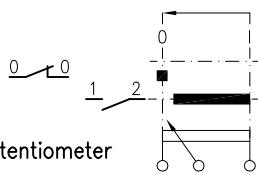

Typenschlüssel	Grundpreis	Aufpreis Kontaktsatz		Aufpreis Potentiometer
	EUR	EUR	EUR	(inklusive Anbau) EUR
<p>FST 18P R... PW0045-...</p> <p>FSTS 18PE PW0045-...</p> <p>Baugröße ——— FST FSTS</p> <p>Kontaktsatz ——— 18P 18PE</p> <p>Potentiometer ——— R... PW0045-...</p>	FST FSTS	18P	18PE	<p>R1K } PW0045-1K</p> <p>R5K } PW0045-5K</p> <p>R10K } PW0045-10K</p>

Kontaktsatz 18P:

Potentiometer: R... Cermetschicht, 2 Watt, max. 24 V=
PW0045... drahtgewickelt, 1.5 Watt, max. 24 V=

Abbildung: FPS, FPSS, FPW

Abbildung: FPSS, FPWS

Typenschlüssel	Grundpreis	Aufpreis Kontaktsatz		Aufpreis Potentiometer
	EUR	EUR	EUR	(inklusive Anbau) EUR
<p>FPS FPSS F...</p> <p>Baugröße ——— FPS FPSS</p> <p>Kontaktsatz ——— F...</p>	FPS FPSS	F30	F40	—
<p>FPW FPWS A E AE PW70d-...</p> <p>Baugröße ——— FPW FPWS</p> <p>Kontaktsatz ——— A E AE</p> <p>Potentiometer ——— PW70d-...</p>	FPW FPWS	A E	AE	<p>PW70d-1K } PW70d-10K</p> <p>PW70d-5K } PW70d-100K</p>