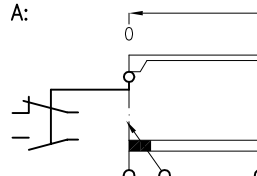

Kontaktsatz 18P:

Potentiometer: R... Cermetschicht, 2 Watt, max. 24 V=
PW0045... drahtgewickelt, 1.5 Watt, max. 24 V=

Abbildung: FPS, FPSS, FPW

Abbildung: FPSS, FPWS

Typenschlüssel	Grundpreis	Aufpreis Kontaktsatz		Aufpreis Potentiometer
	EUR	EUR	EUR	(inklusive Anbau) EUR
<p>FPS FPSS F...</p> <p>Baugröße ——— FPS FPSS</p> <p>Kontaktsatz ——— F...</p>	FPS FPSS	F30	F40	—
<p>FPW FPWS A E AE PW70d-...</p> <p>Baugröße ——— FPW FPWS</p> <p>Kontaktsatz ——— A E AE</p> <p>Potentiometer ——— PW70d-...</p>	FPW FPWS	A E	AE	<p>PW70d-1K } PW70d-10K</p> <p>PW70d-5K } PW70d-100K</p>

Kontaktsätze F30:

F40:

A:

E: